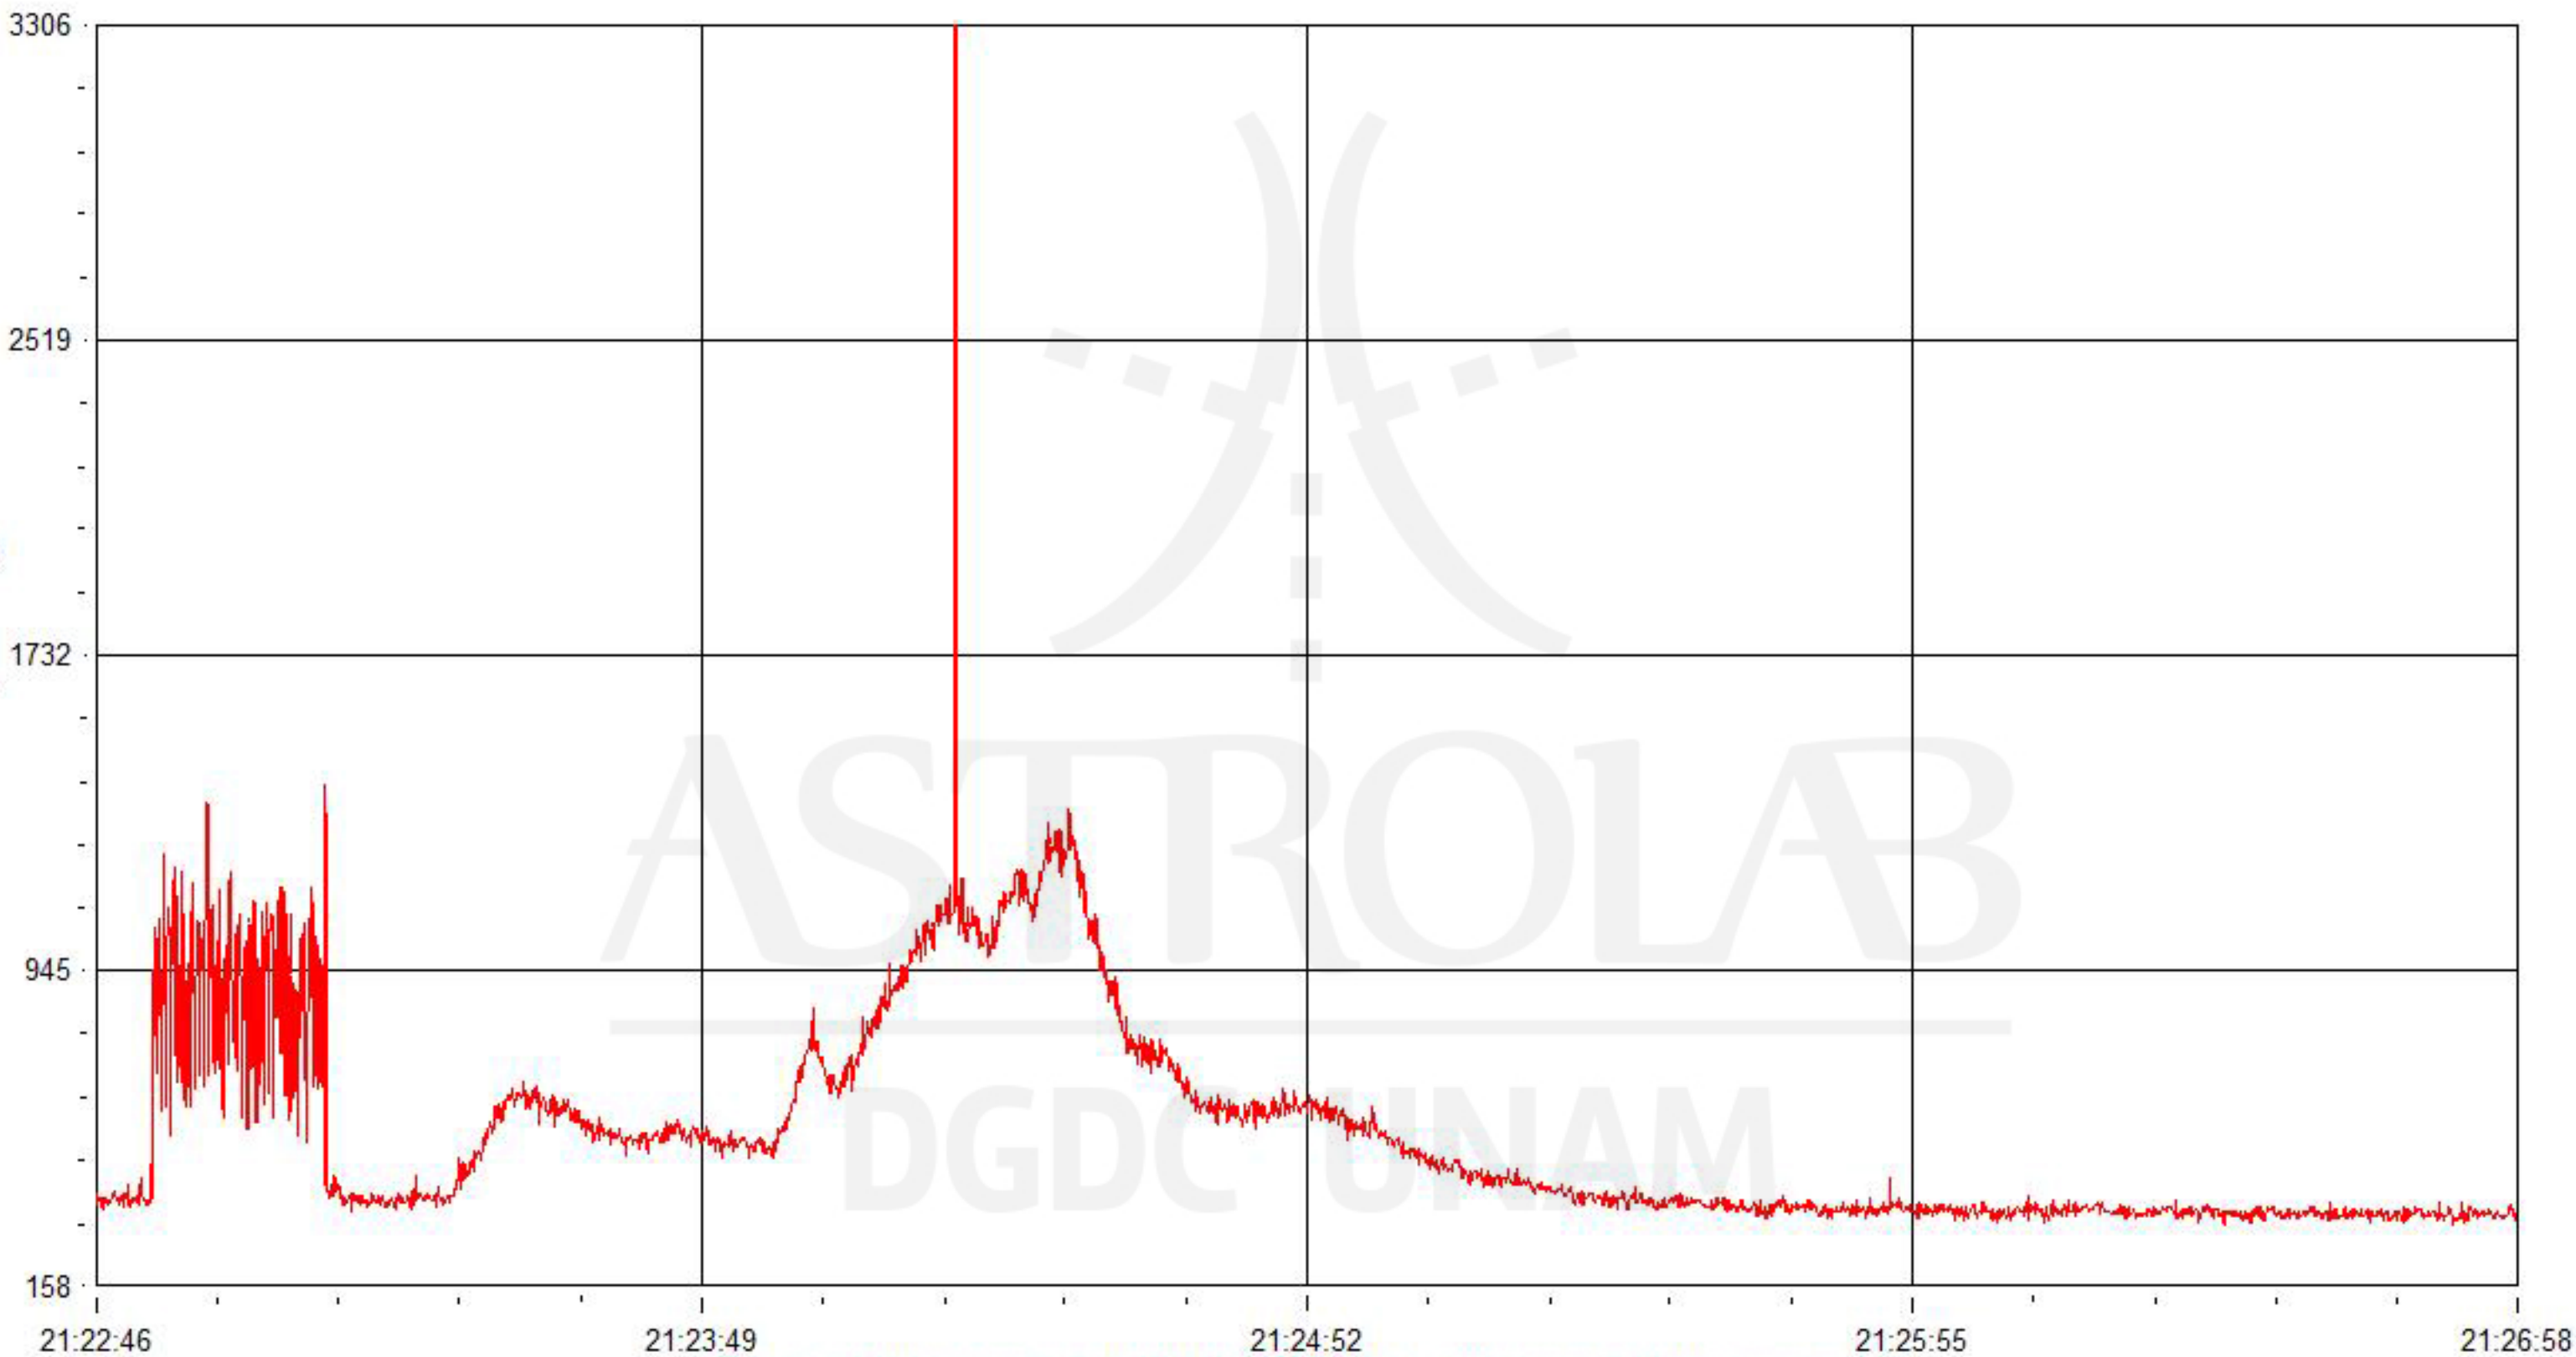

Antenna Temp. Deg. K x 1000

Radiotelescopio Astrolab (Tiempo Universal )