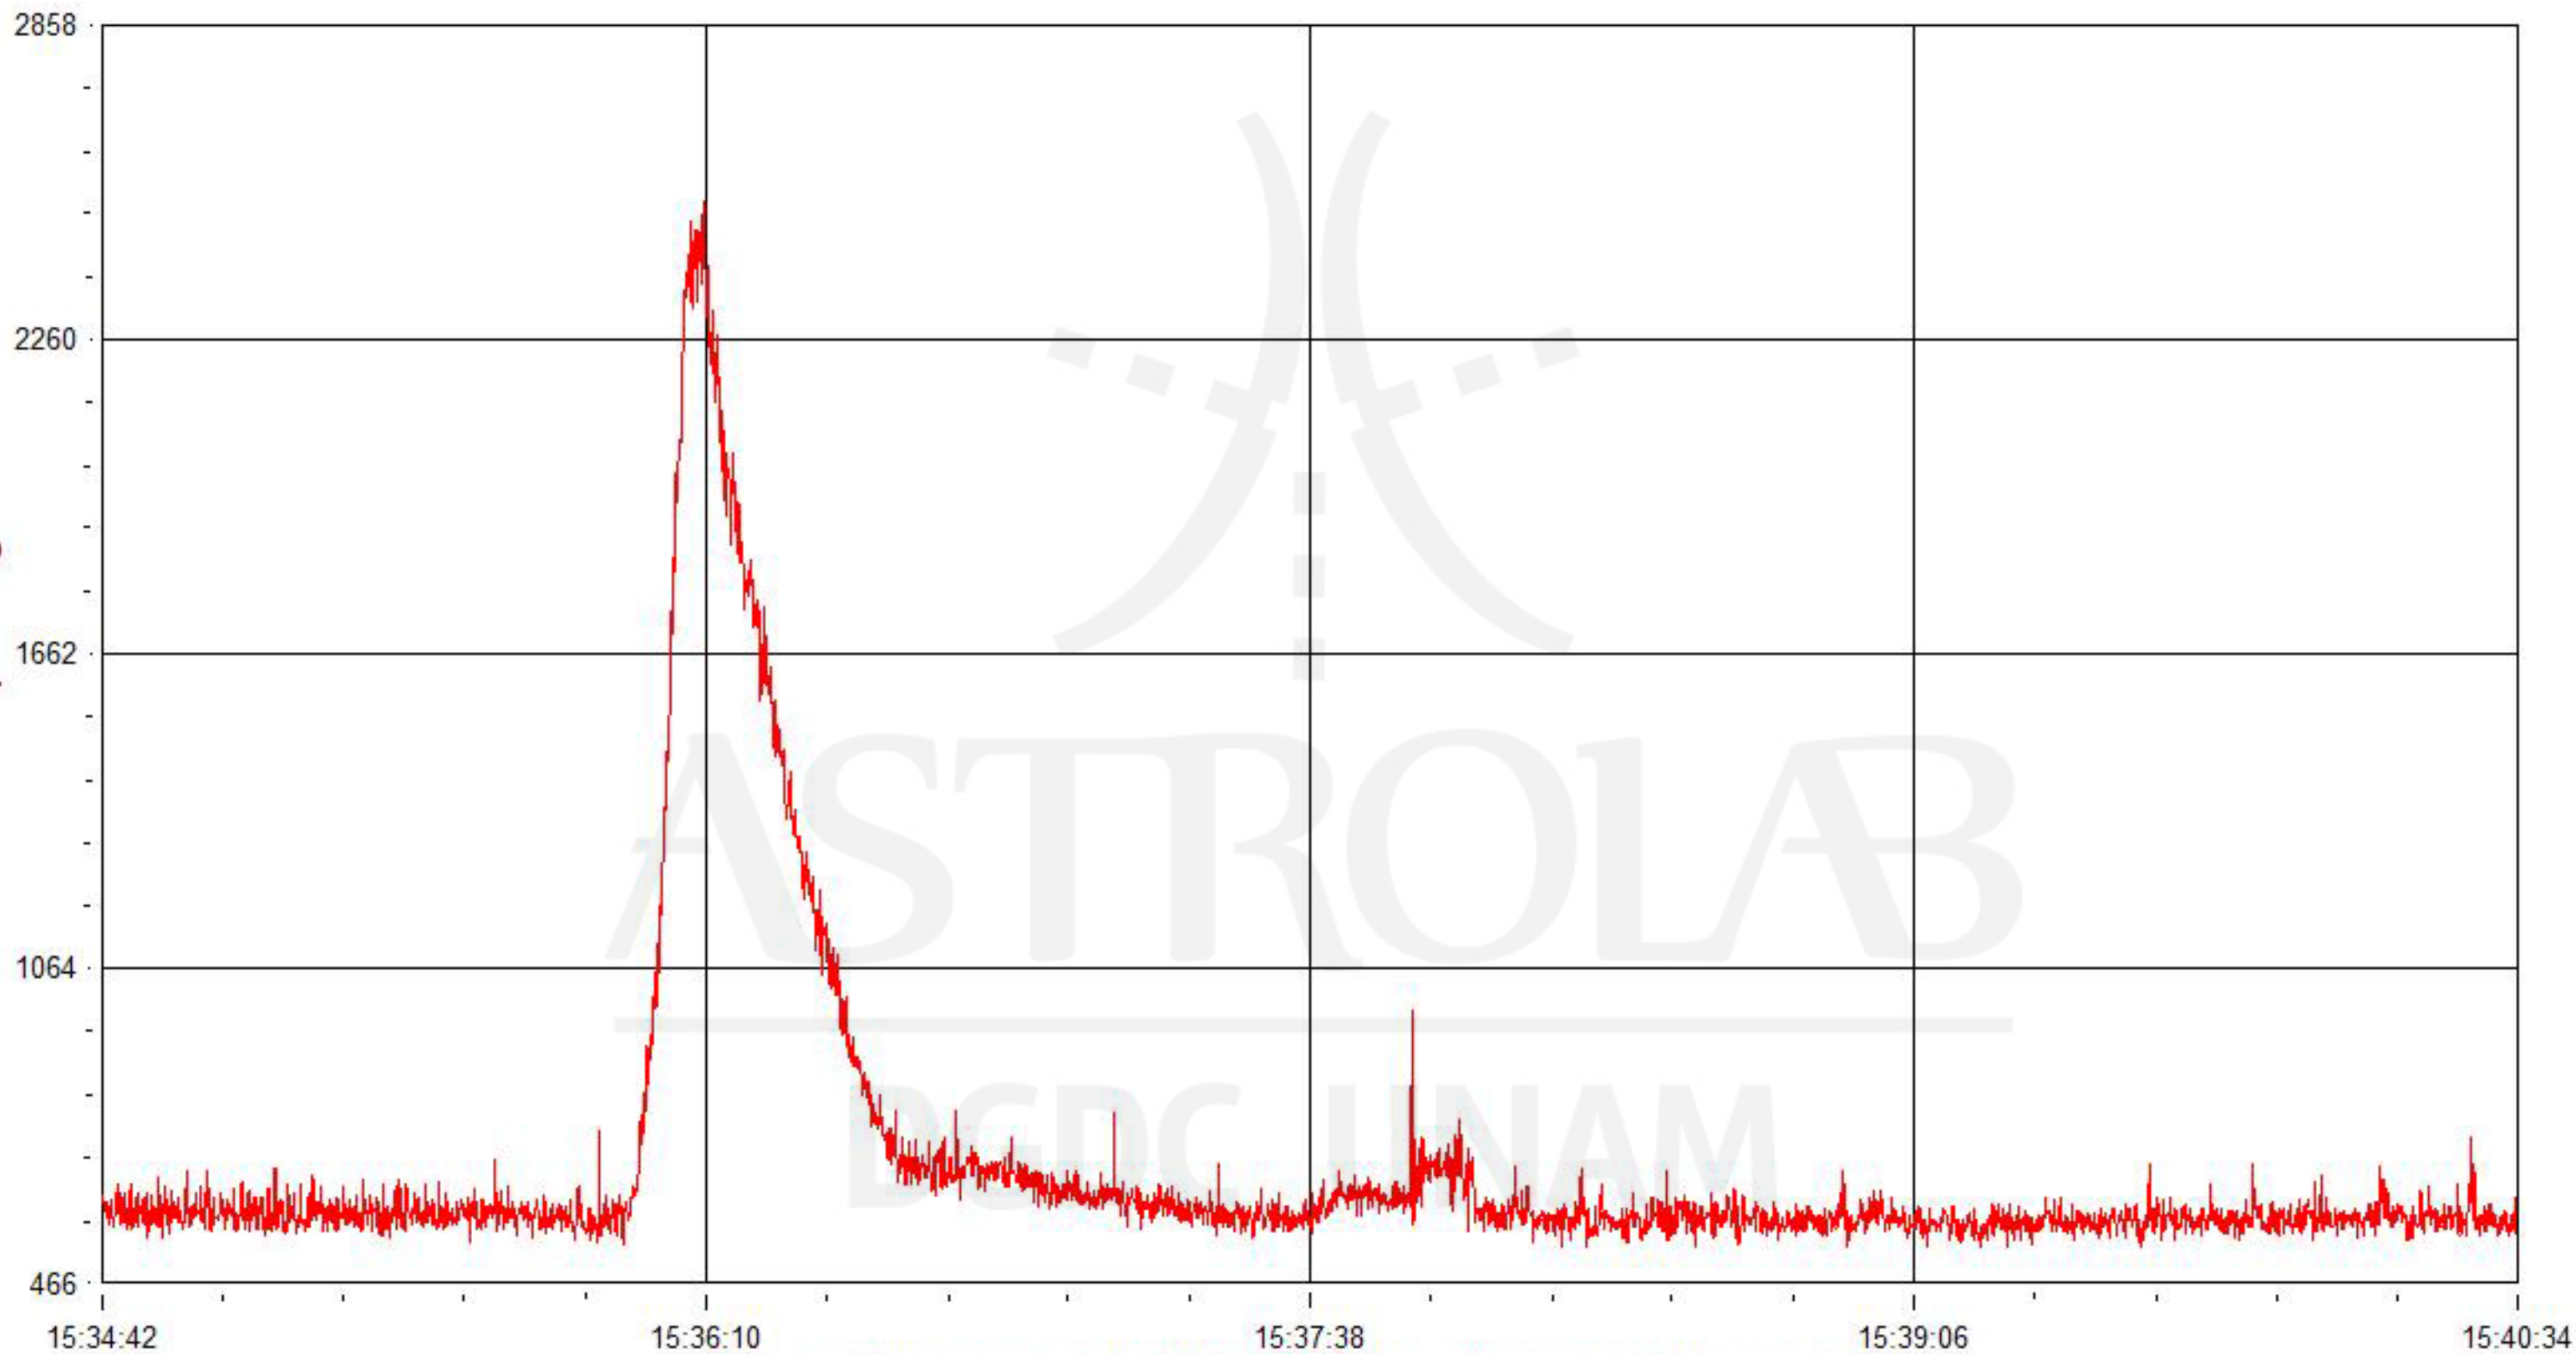

Antenna Temp. Deg. K x 1000

Radiotelescopio Astrolab (Tiempo Universal )