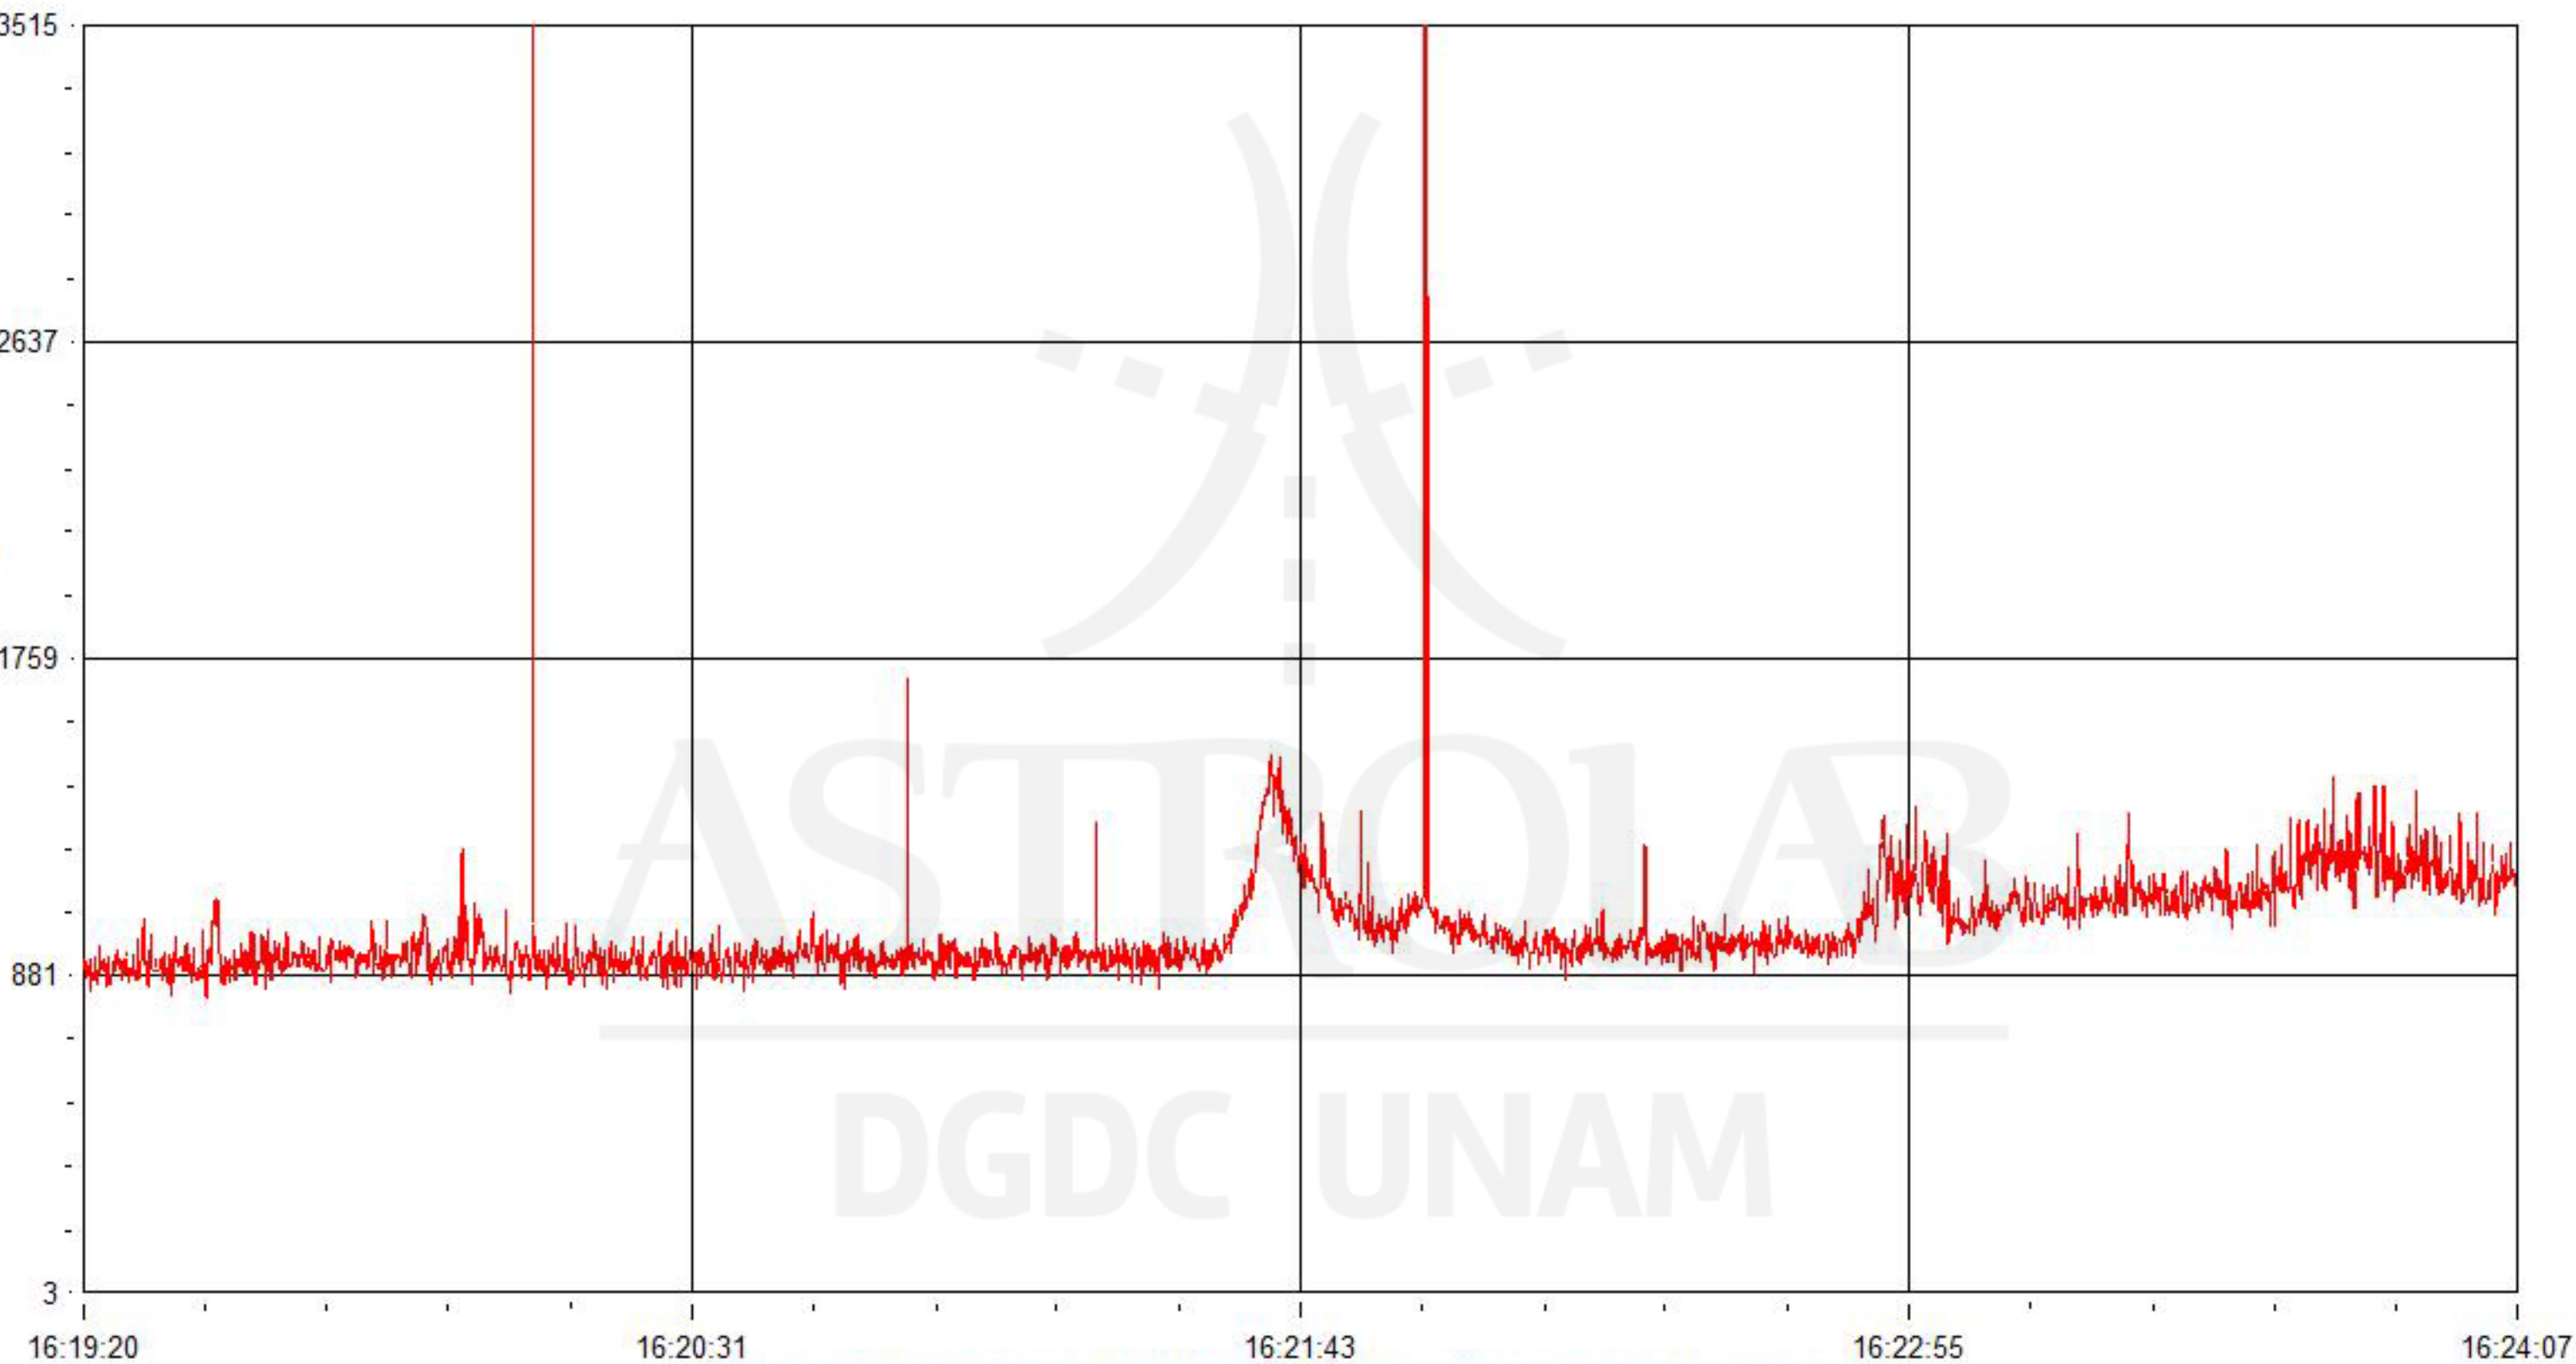

Antenna Temp. Deg. K x 1000

Radiotelescopio Astrolab (Tiempo Universal )