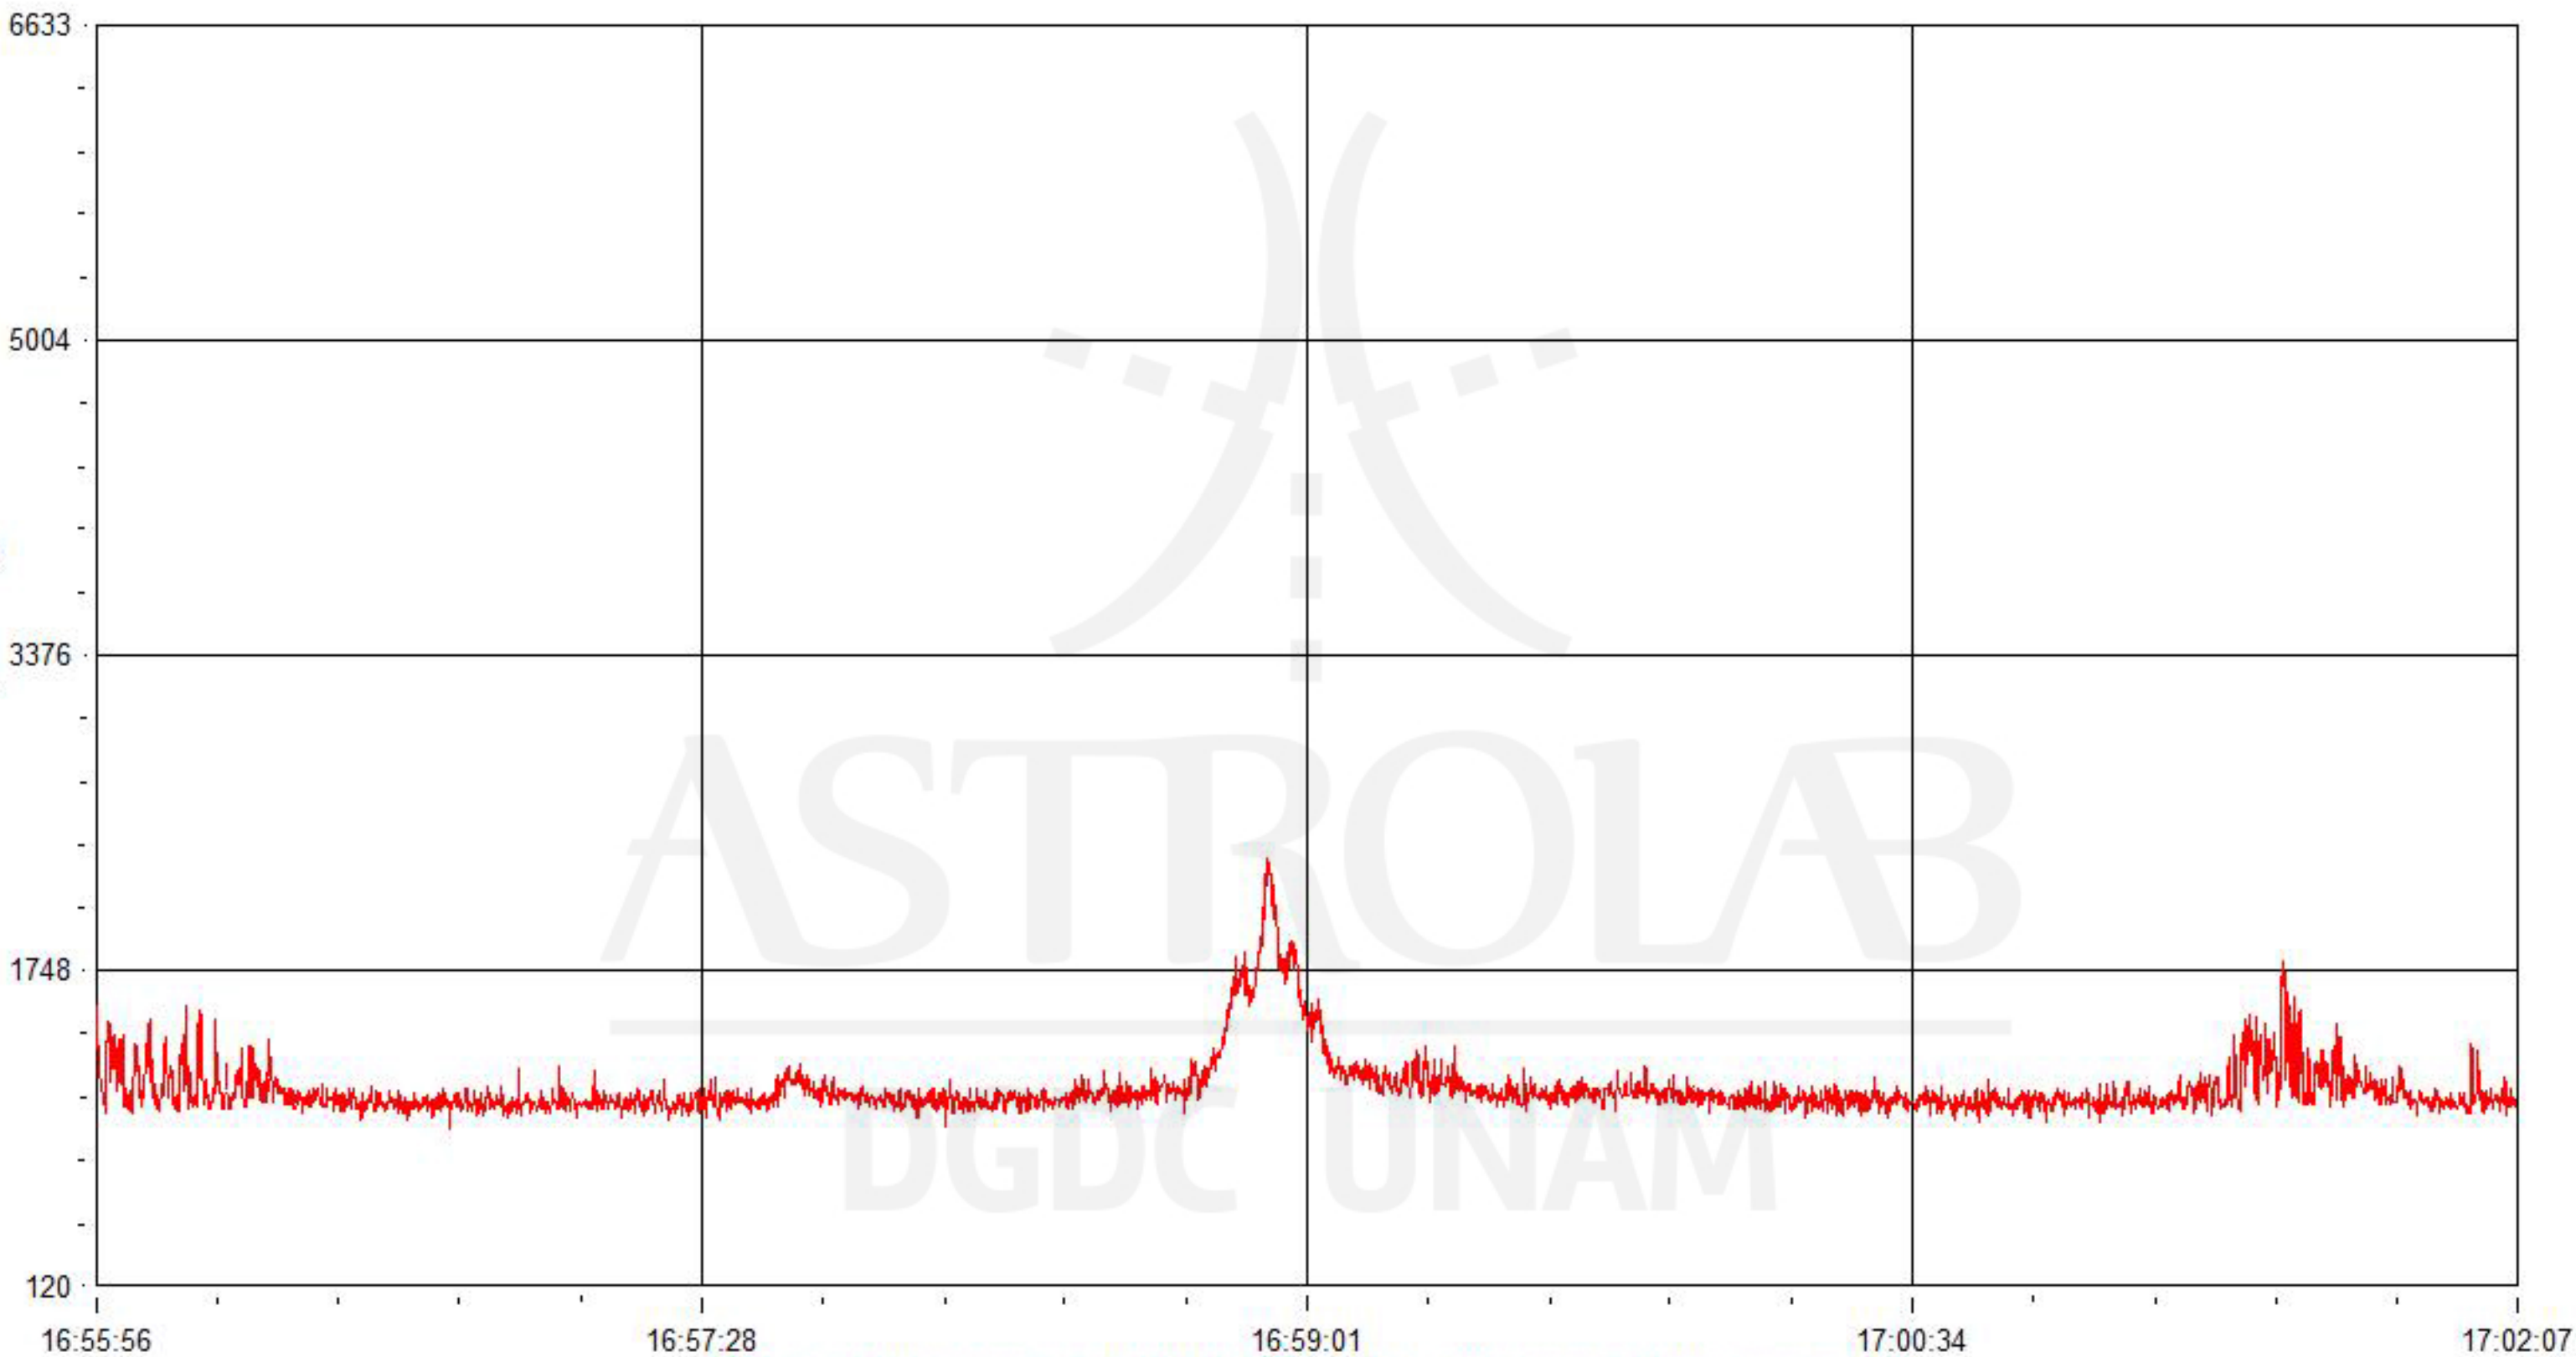

Antenna Temp. Deg. K x 1000

Radiotelescopio Astrolab (Tiempo Universal )