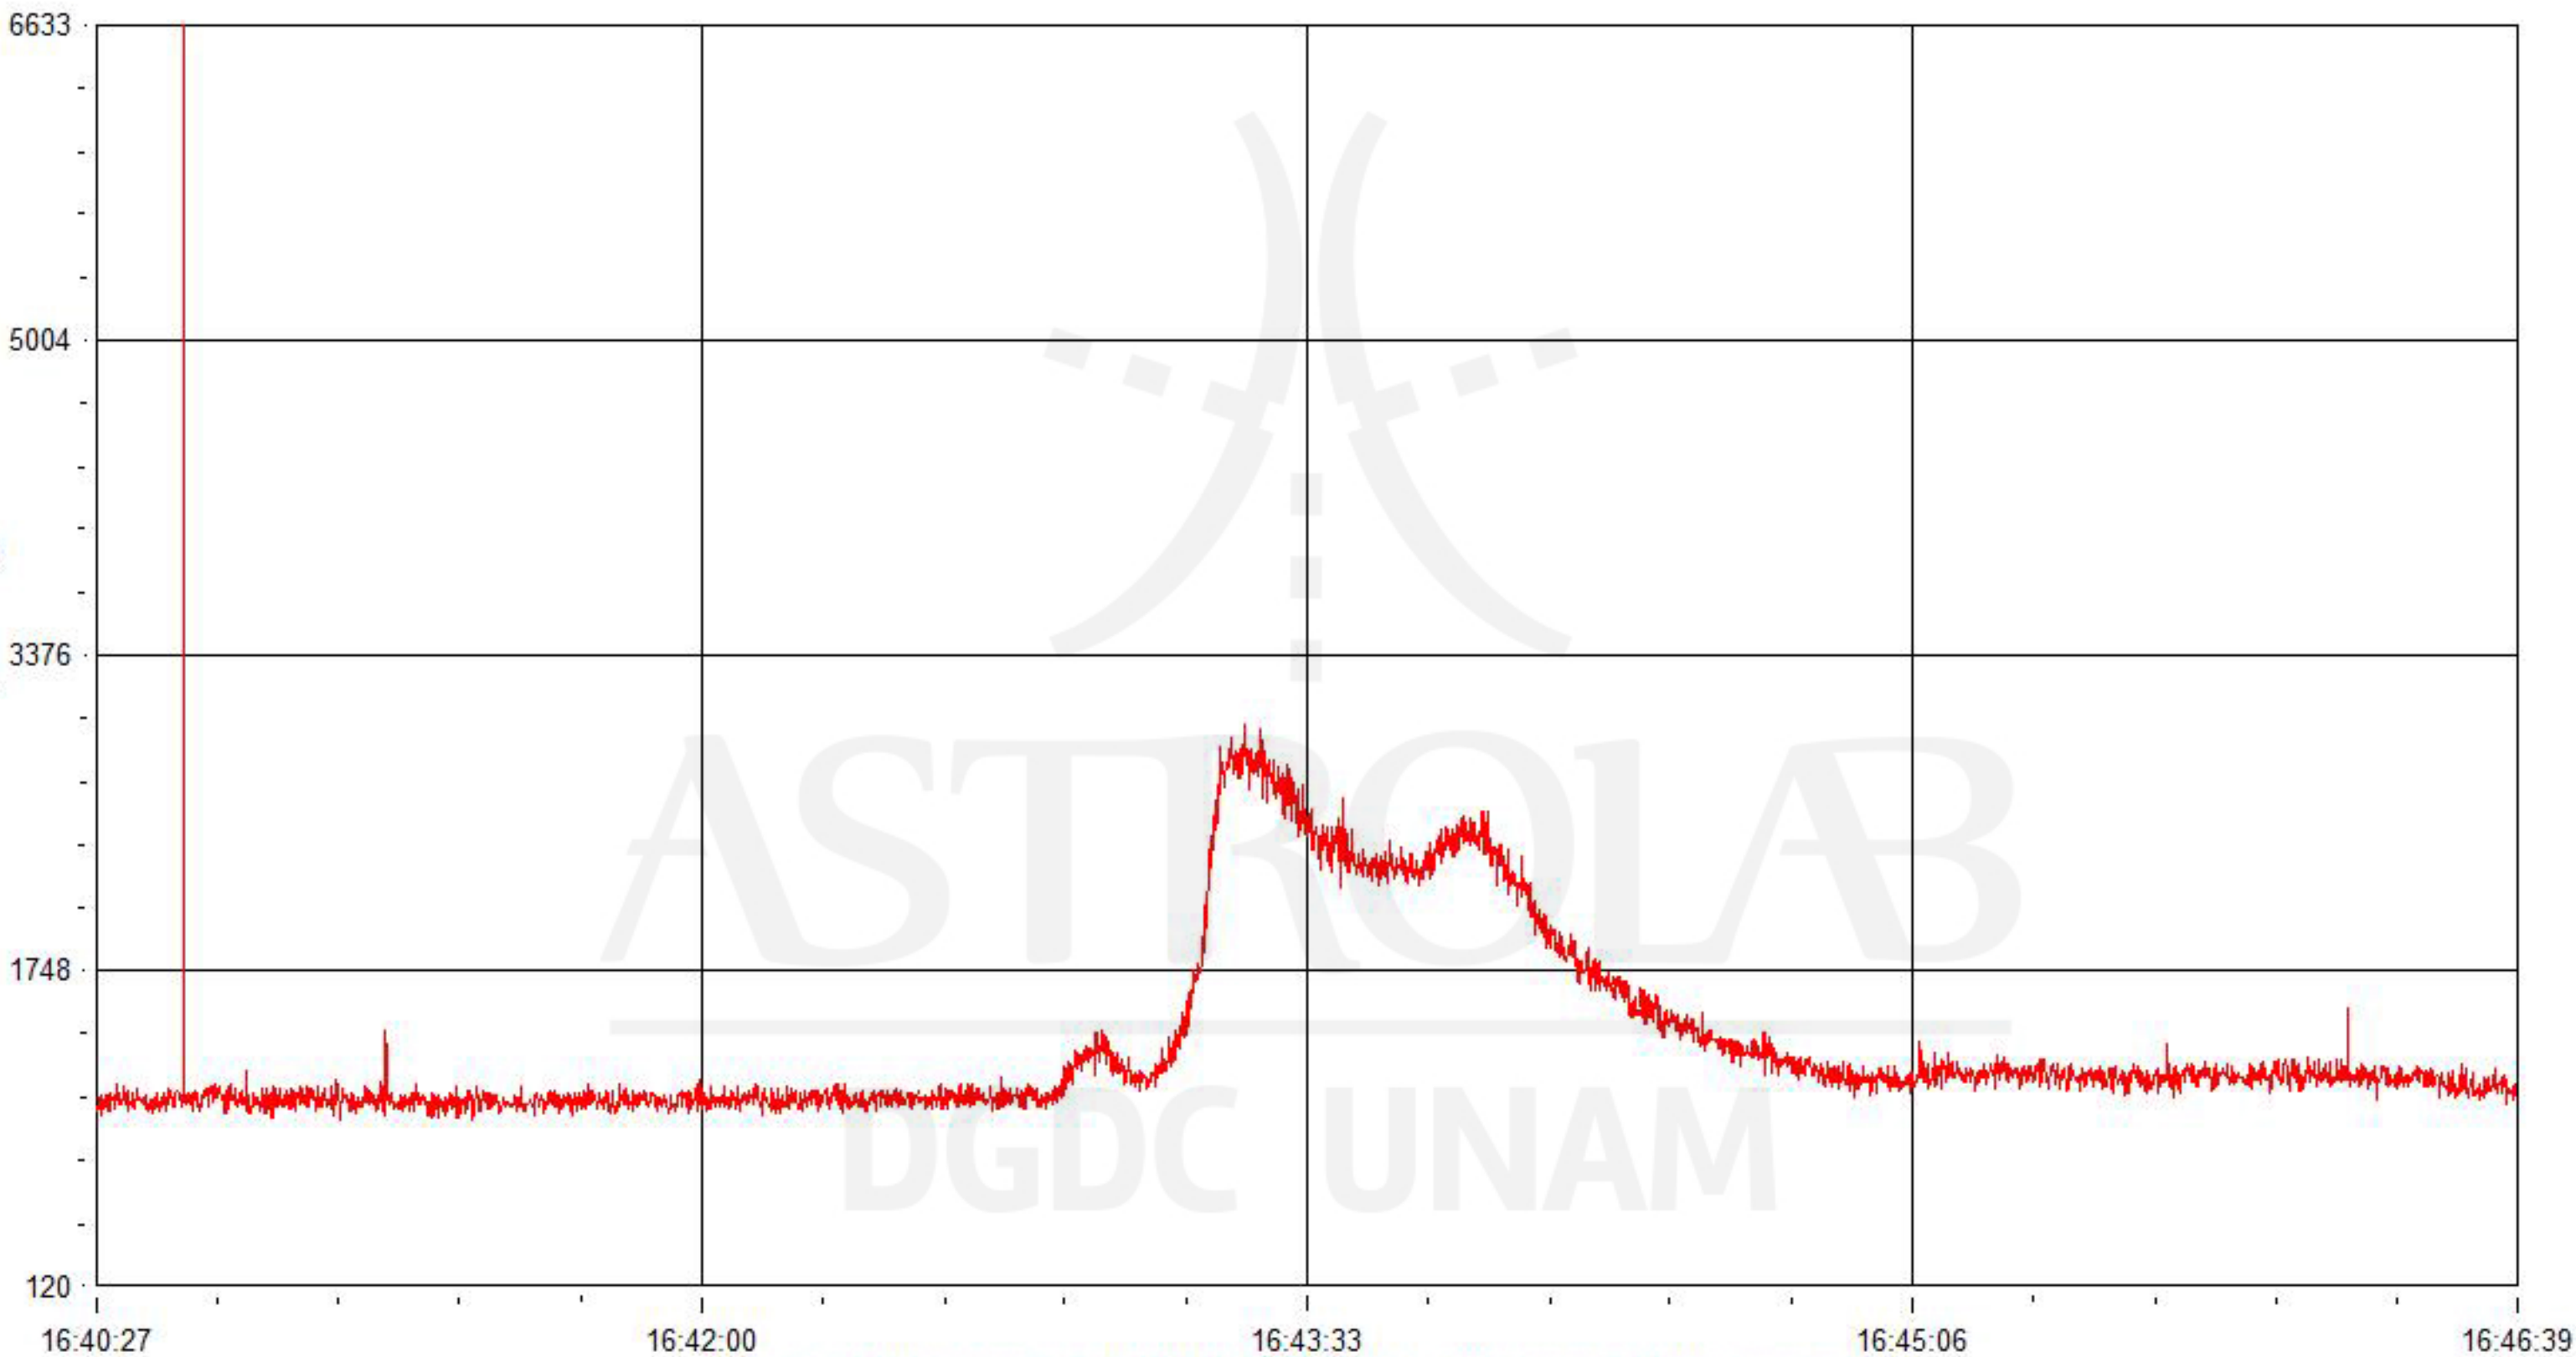

Antenna Temp. Deg. K x 1000

Radiotelescopio Astrolab (Tiempo Universal )