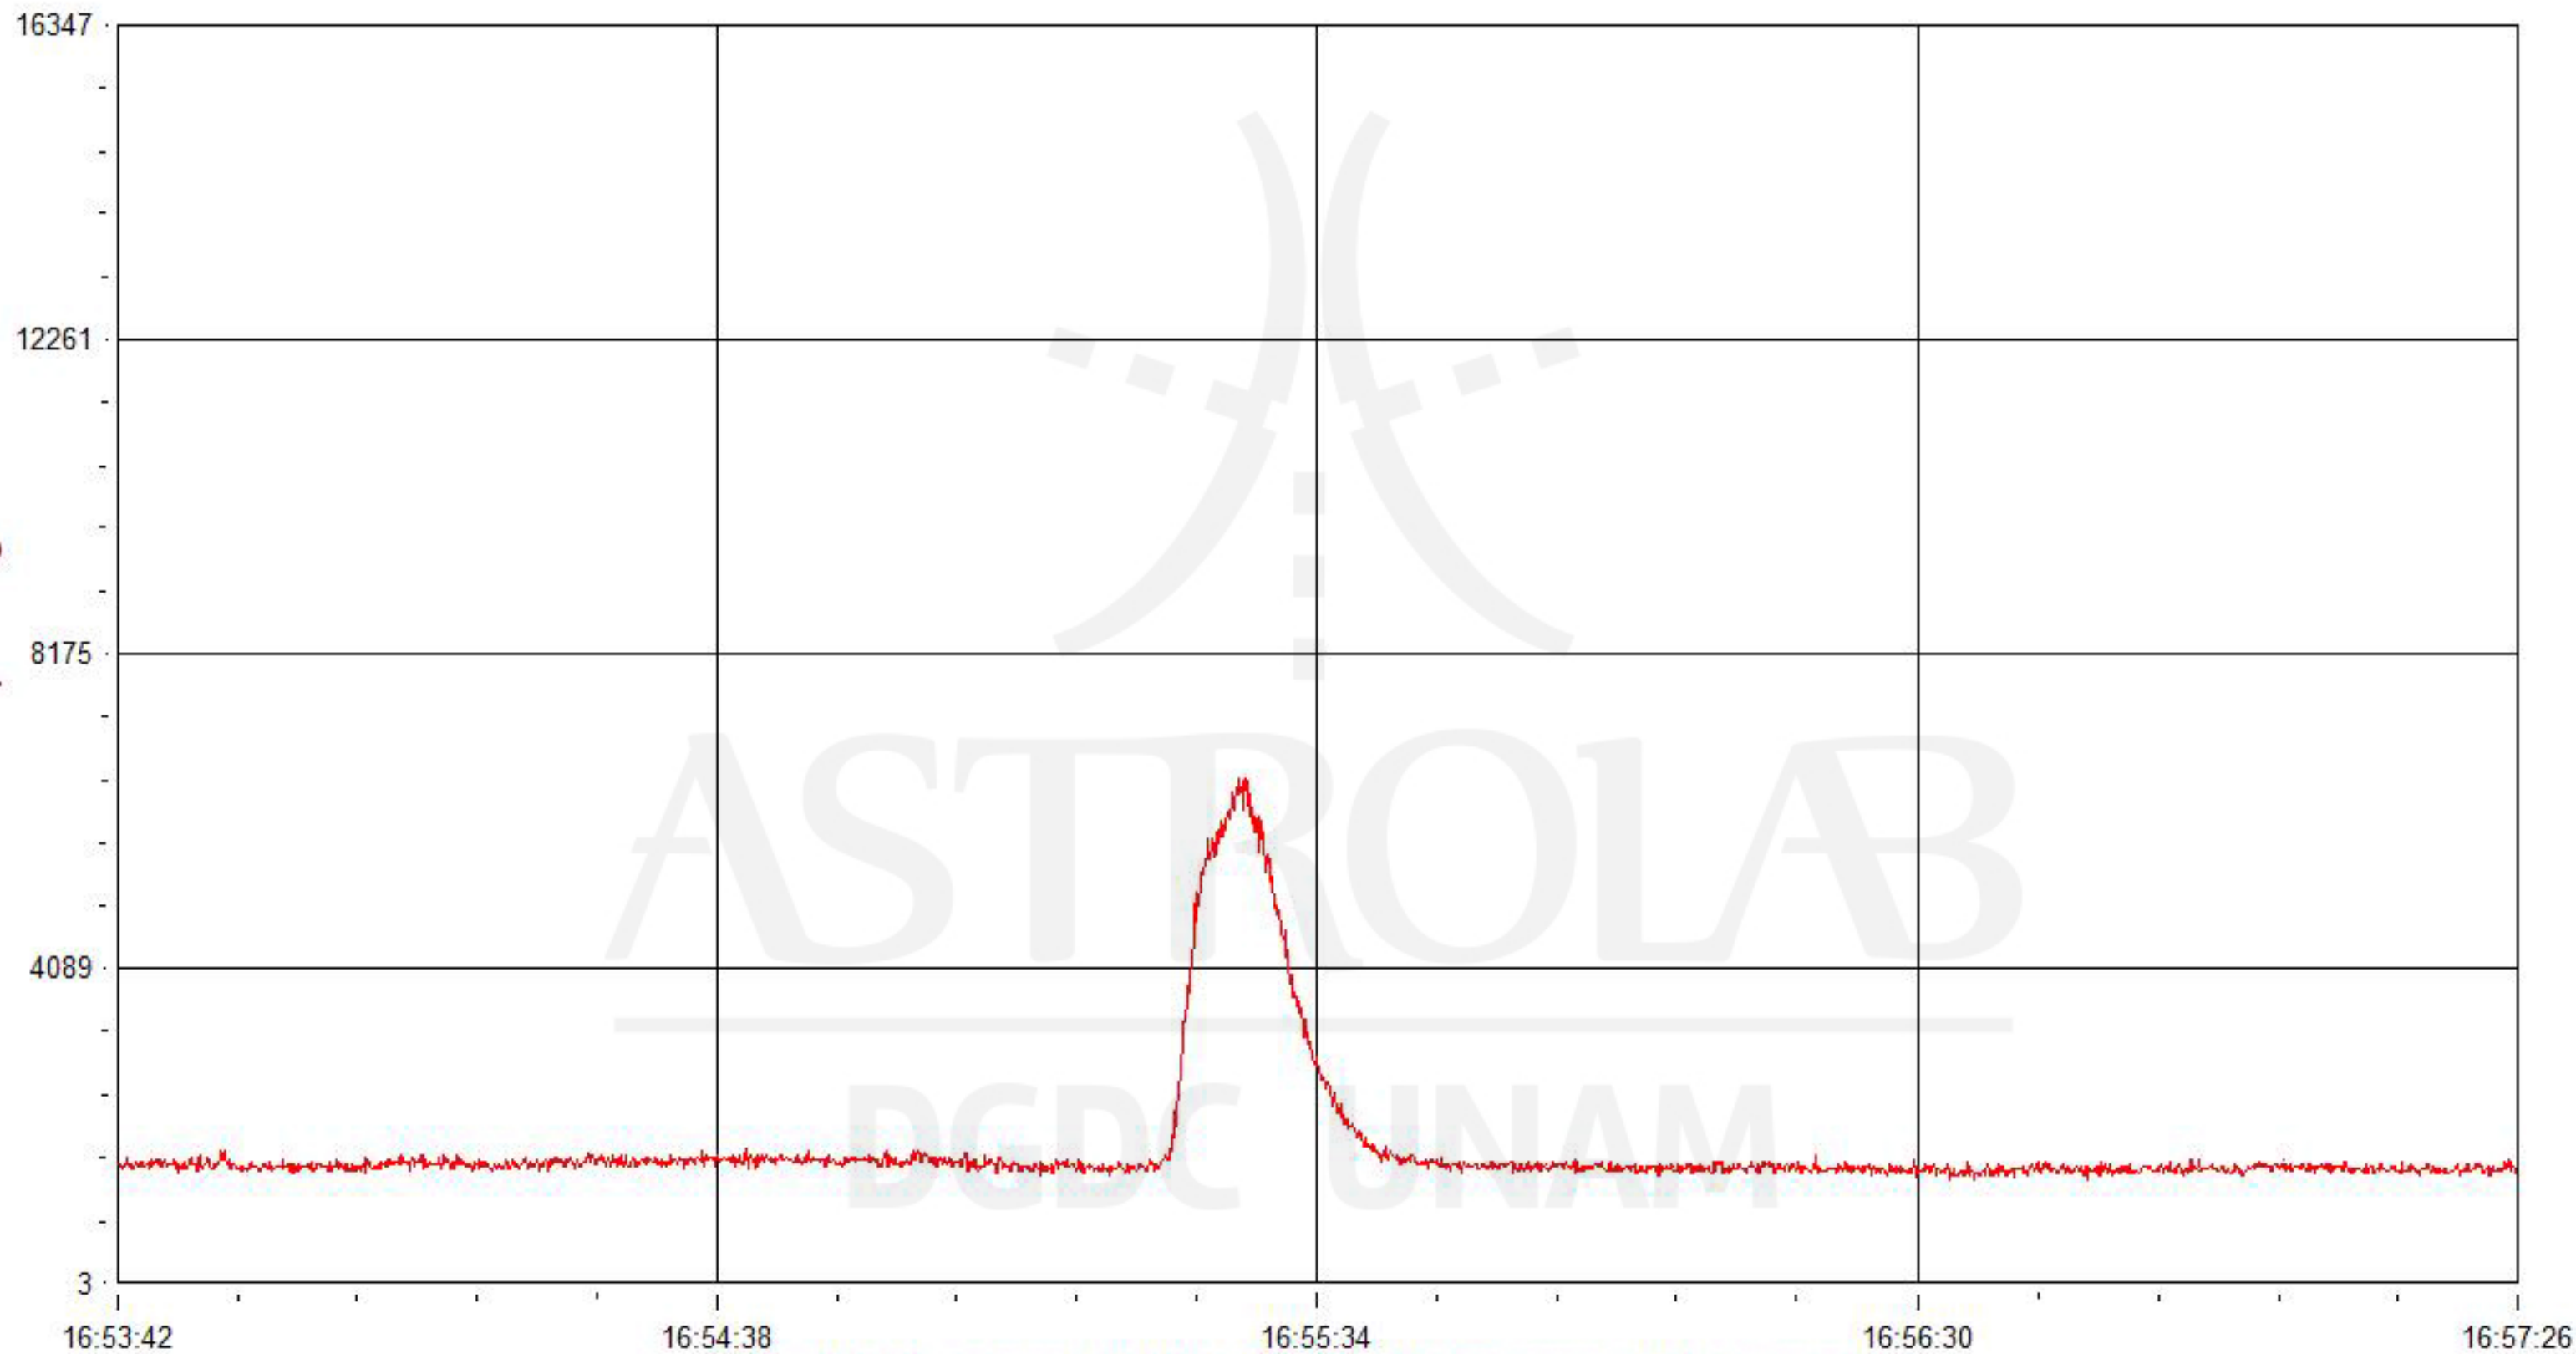

Antenna Temp. Deg. K x 1000

Radiotelescopio Astrolab (Tiempo Universal )