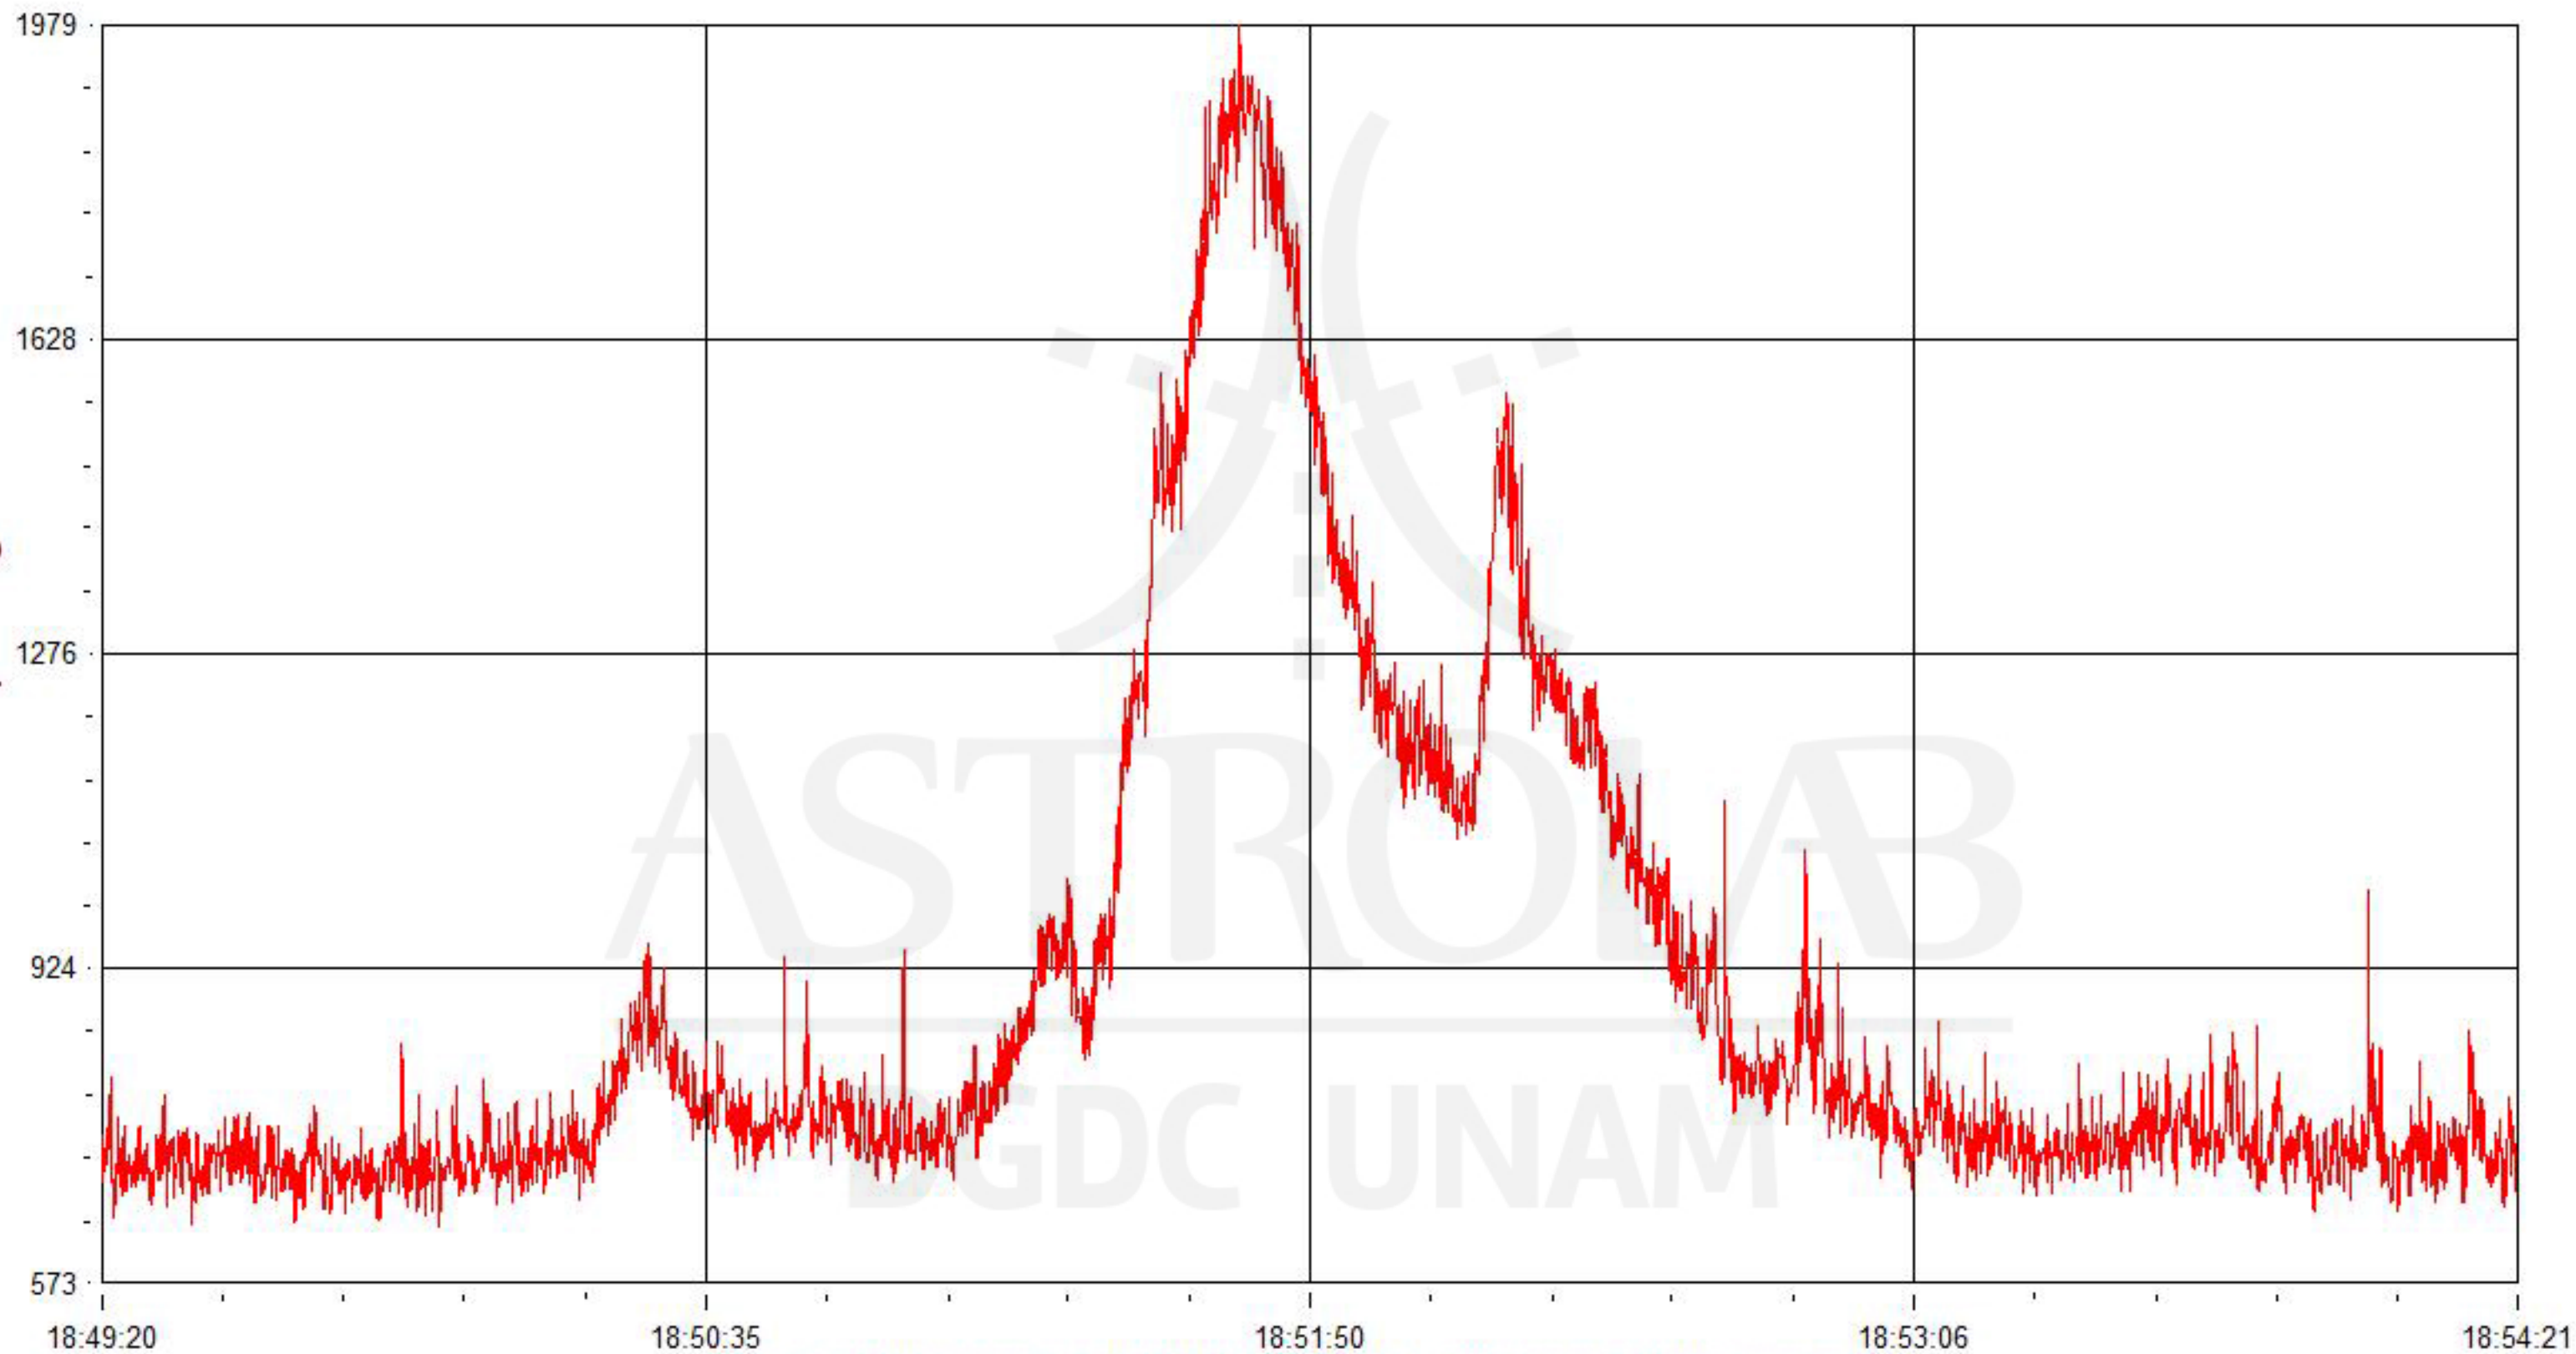

Antenna Temp. Deg. K x 1000

Radiotelescopio Astrolab (Tiempo Universal )