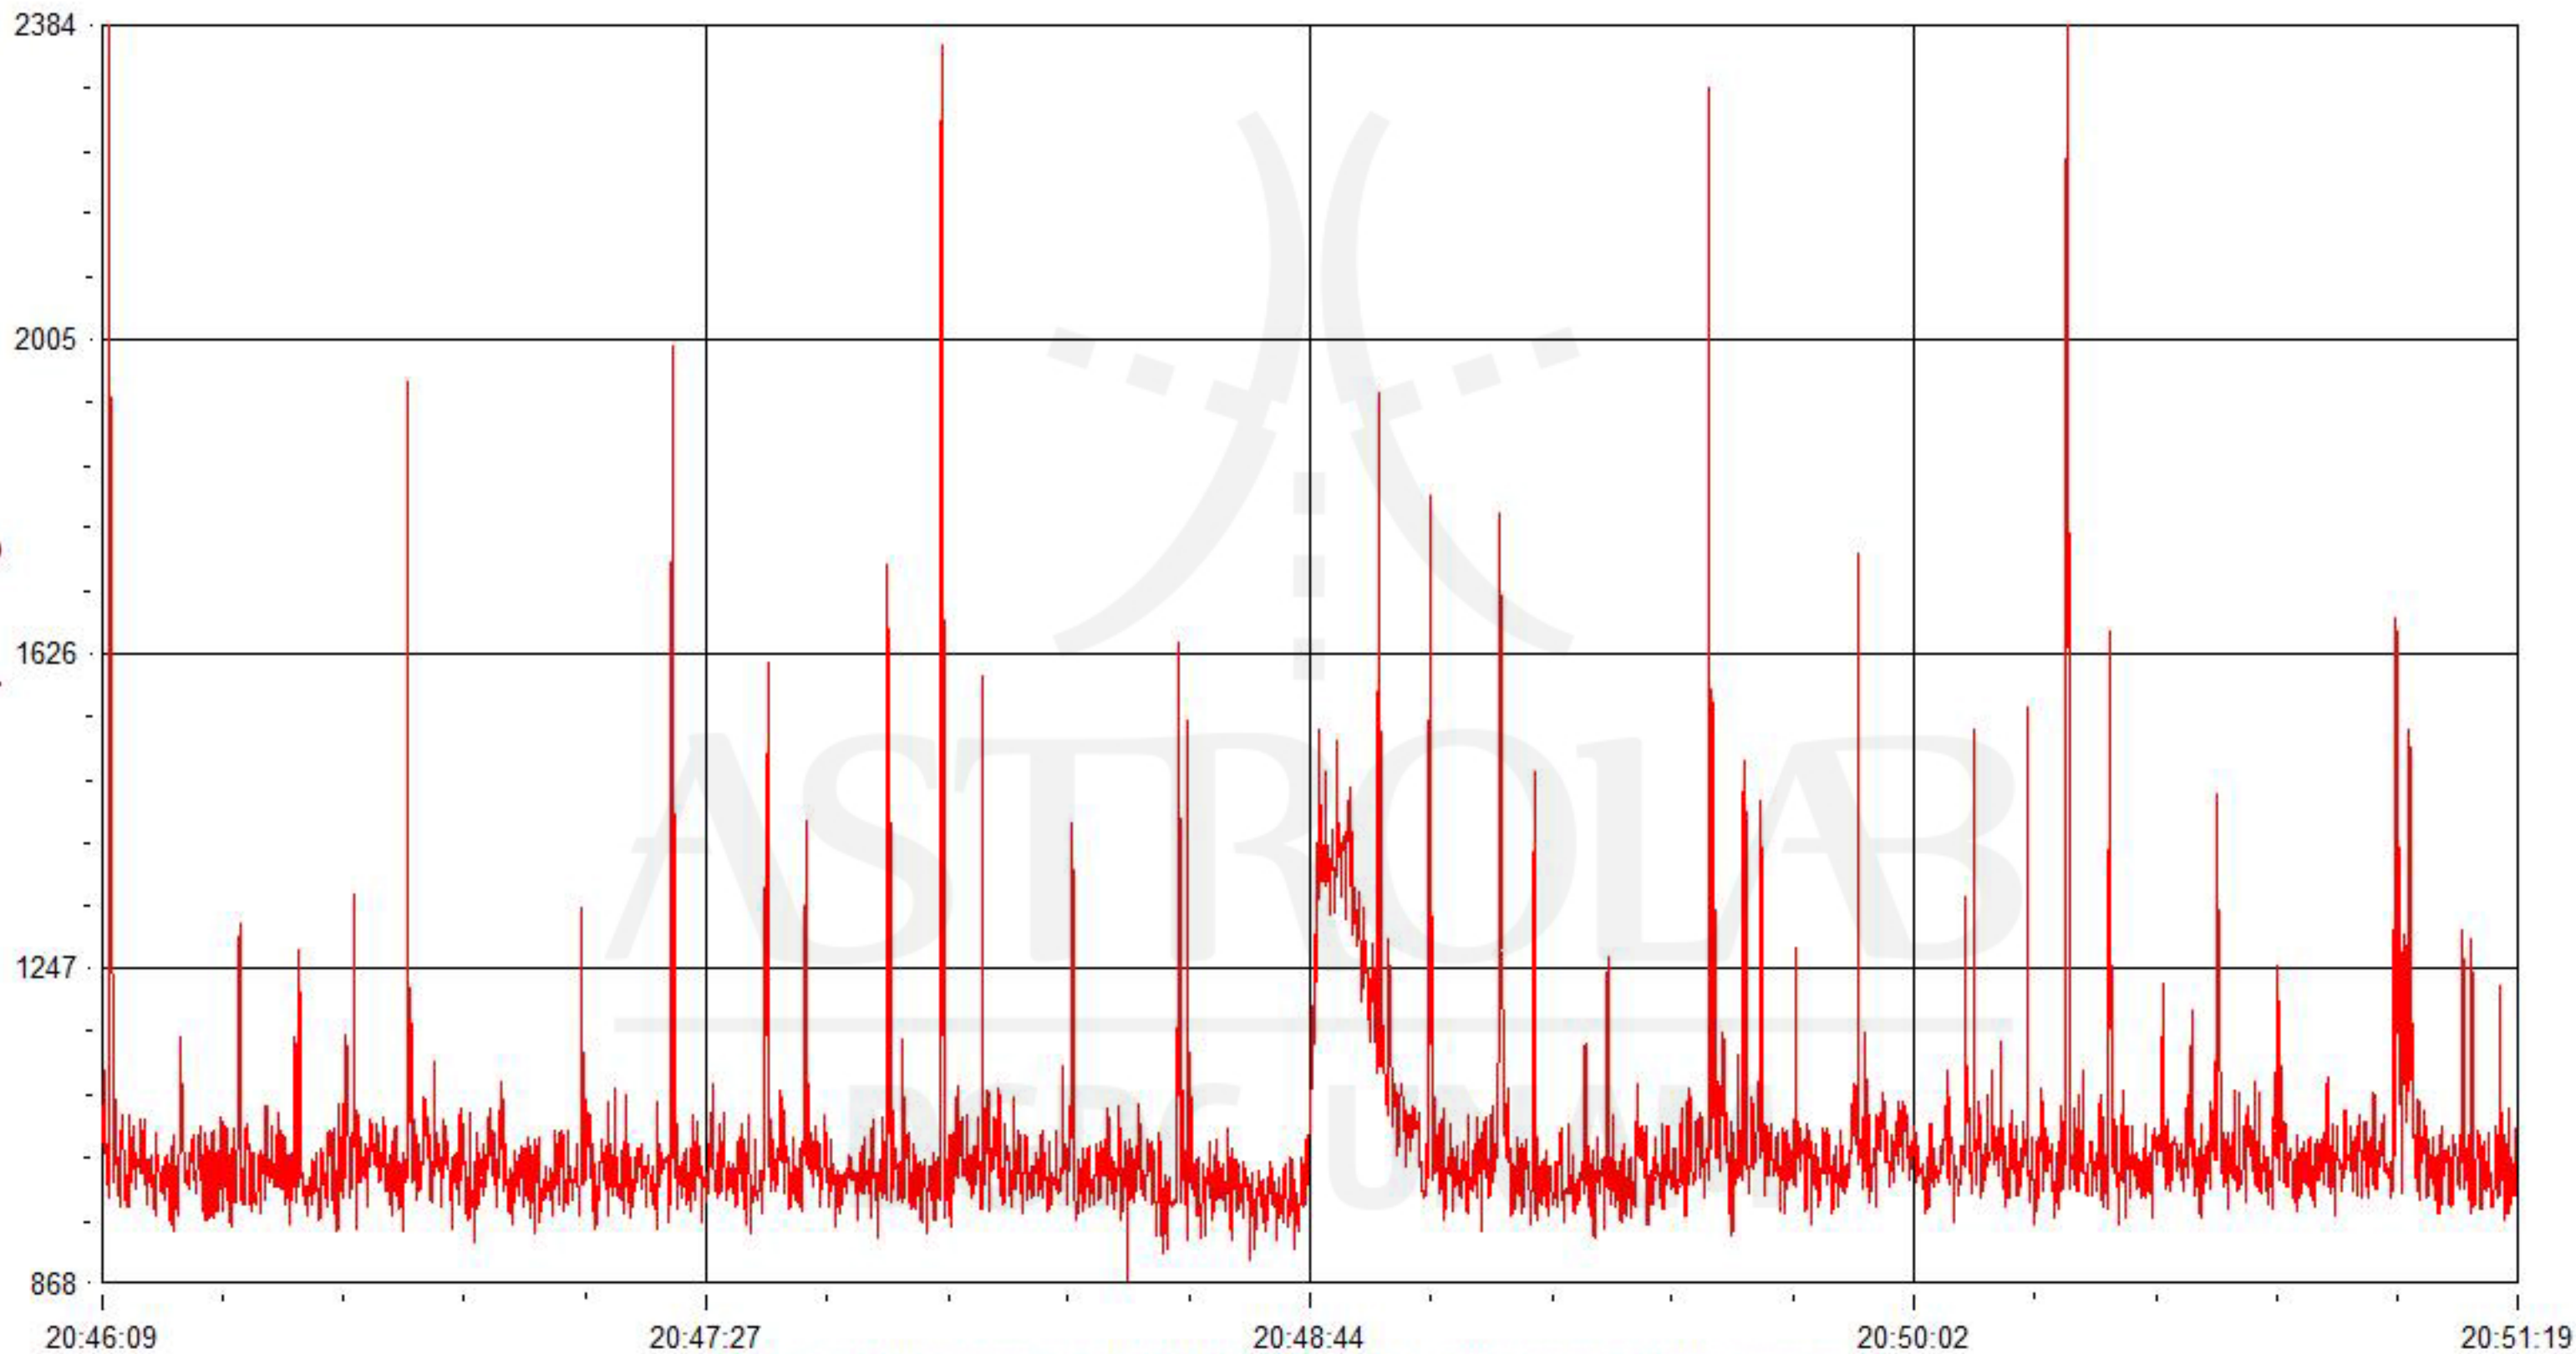

Antenna Temp. Deg. K x 1000

Radiotelescopio Astrolab (Tiempo Universal )