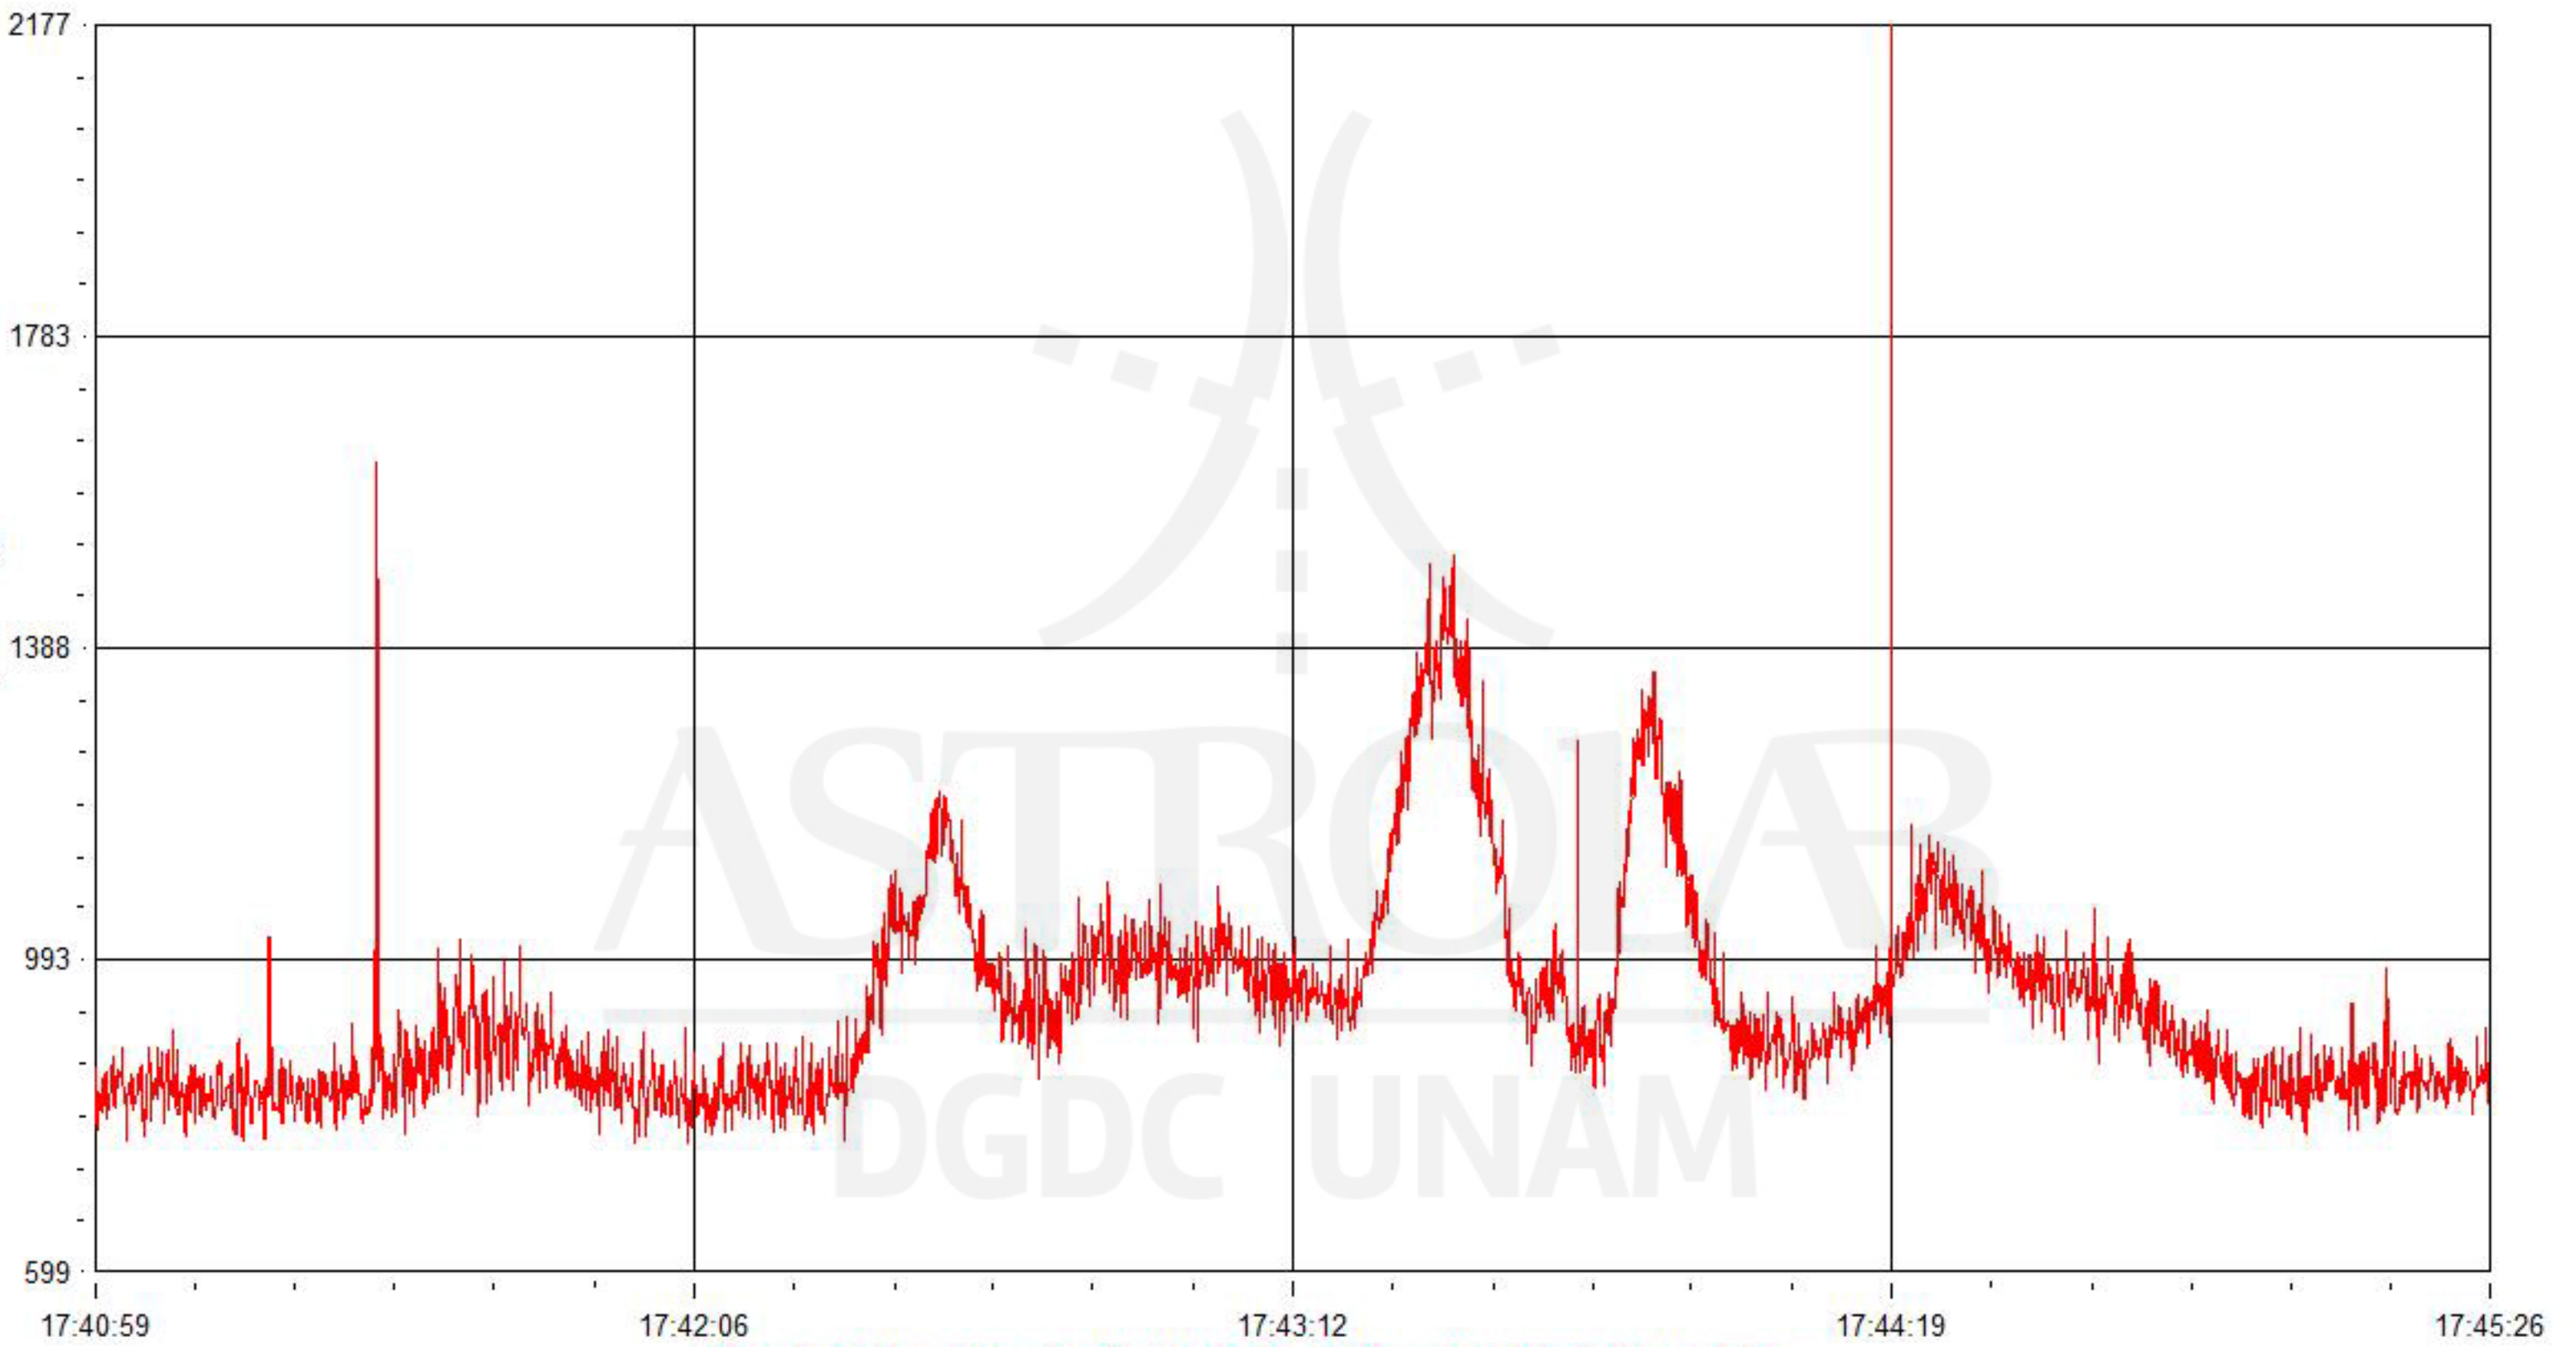

Antenna Temp. Deg. K x 1000

Radiotelescopio Astrolab (Tiempo Universal )