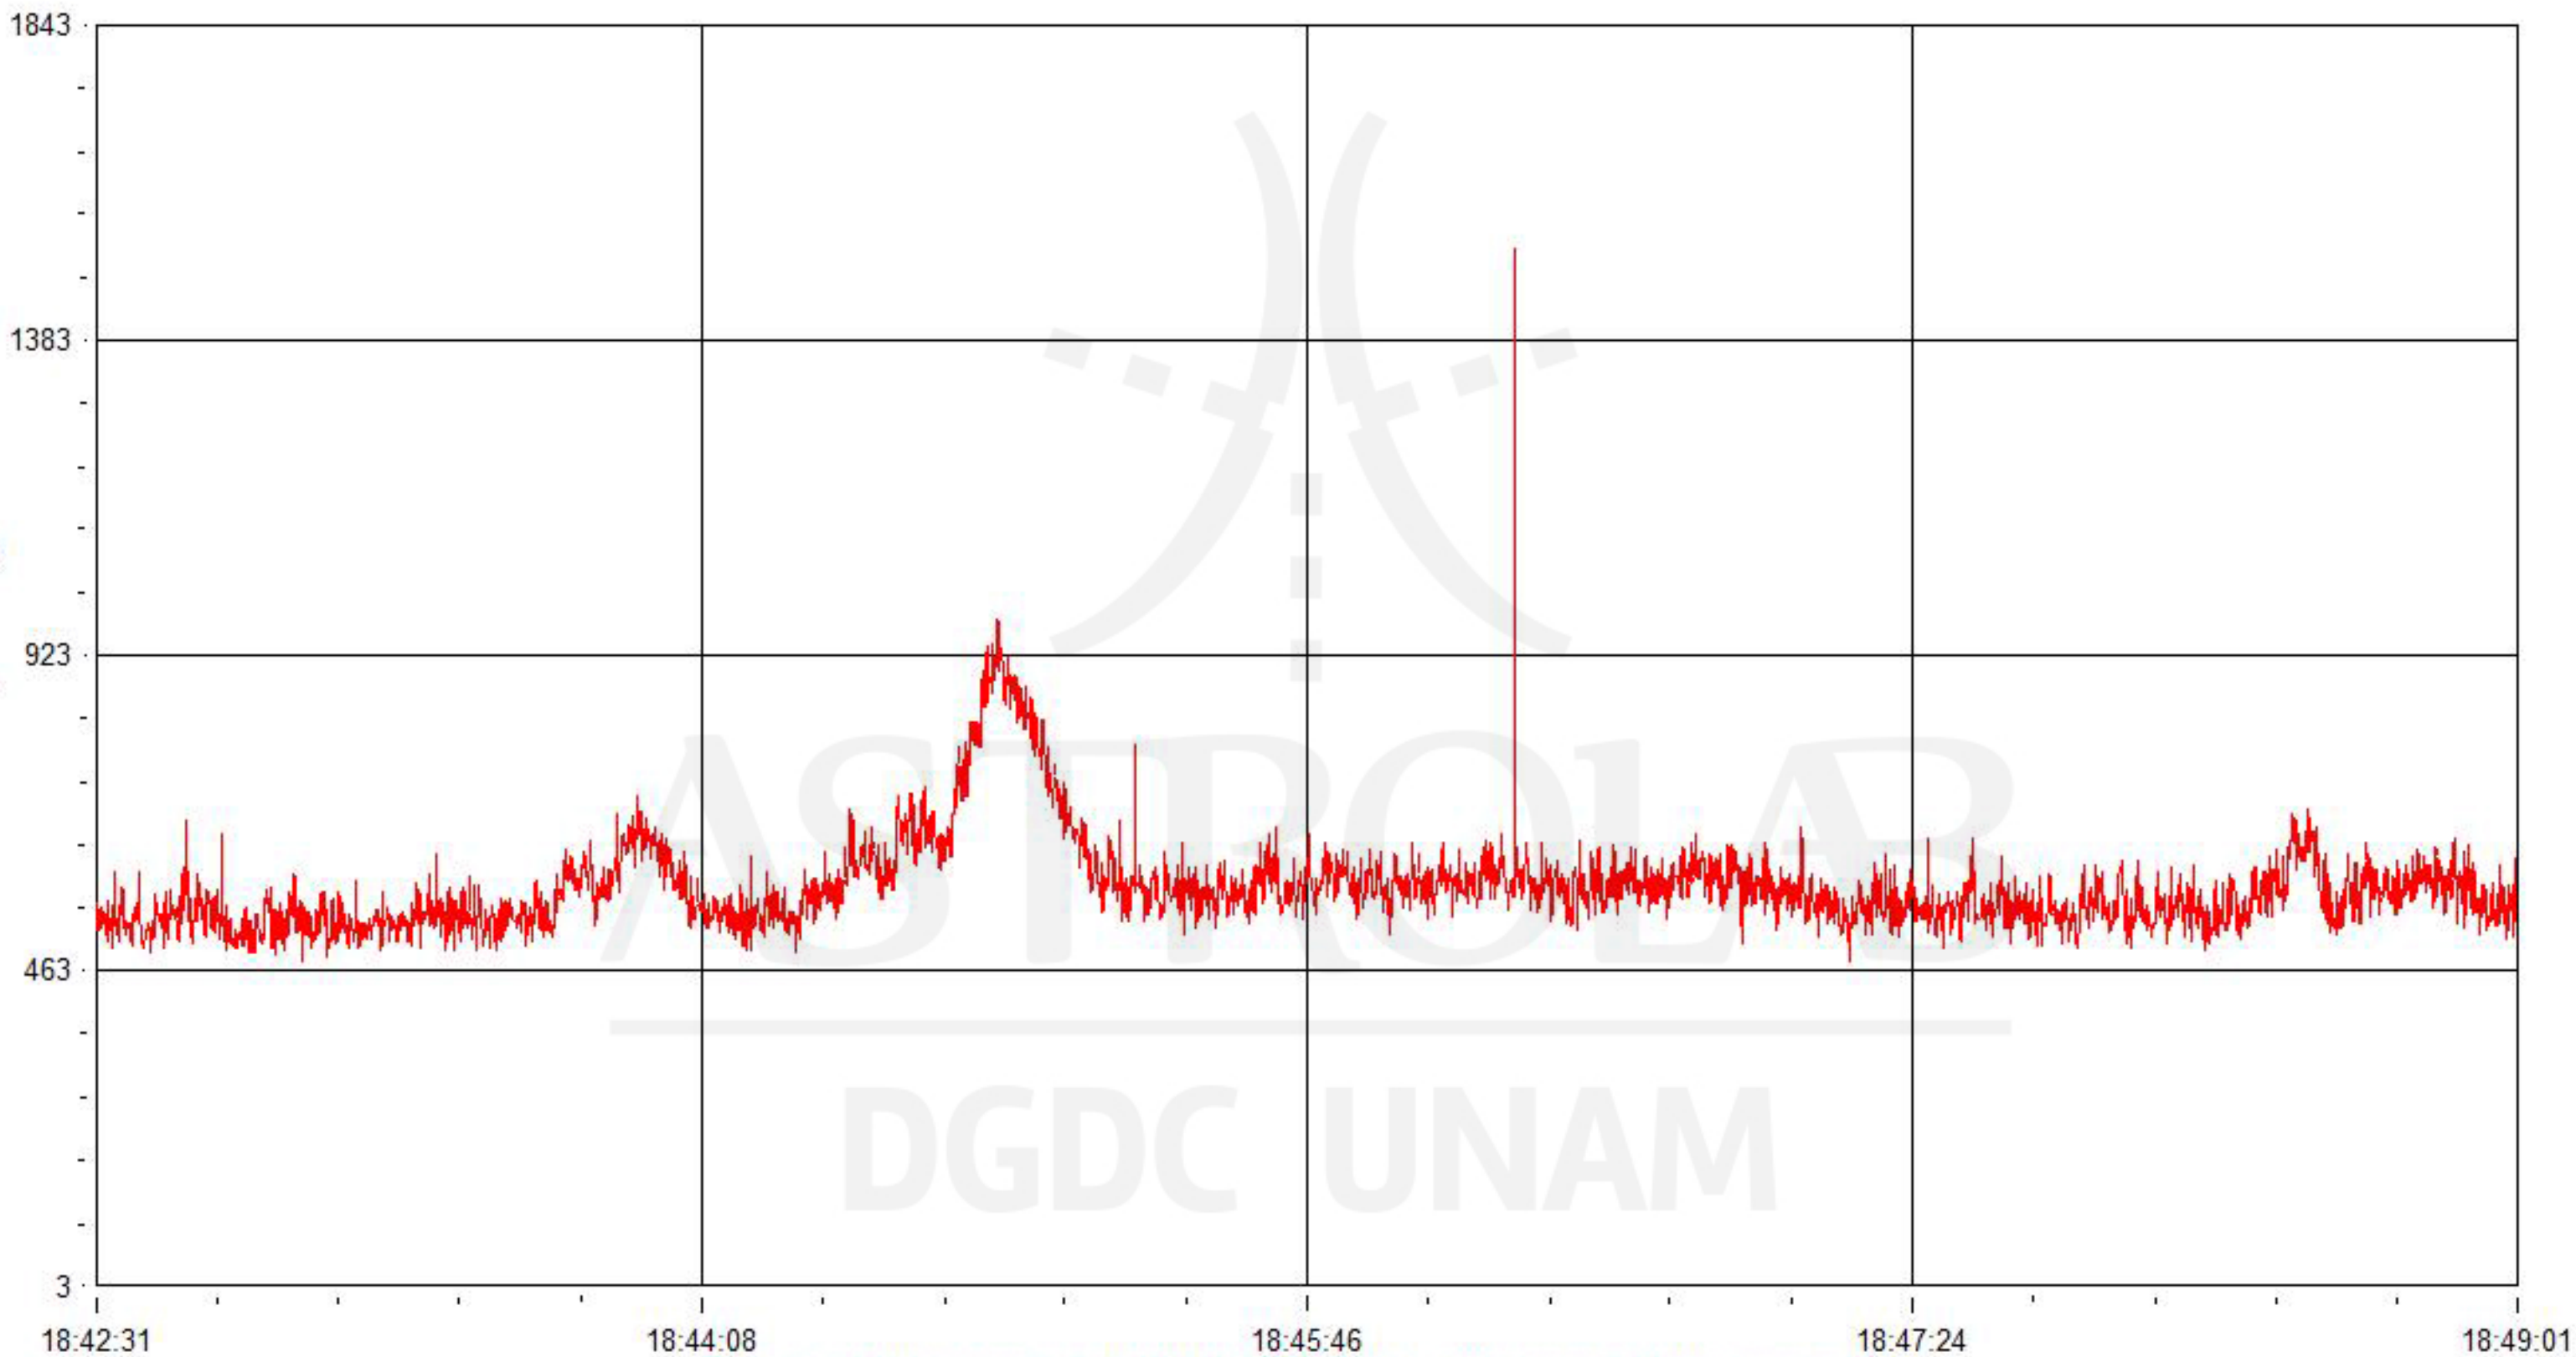

Antenna Temp. Deg. K x 1000

Radiotelescopio Astrolab (Tiempo Universal )