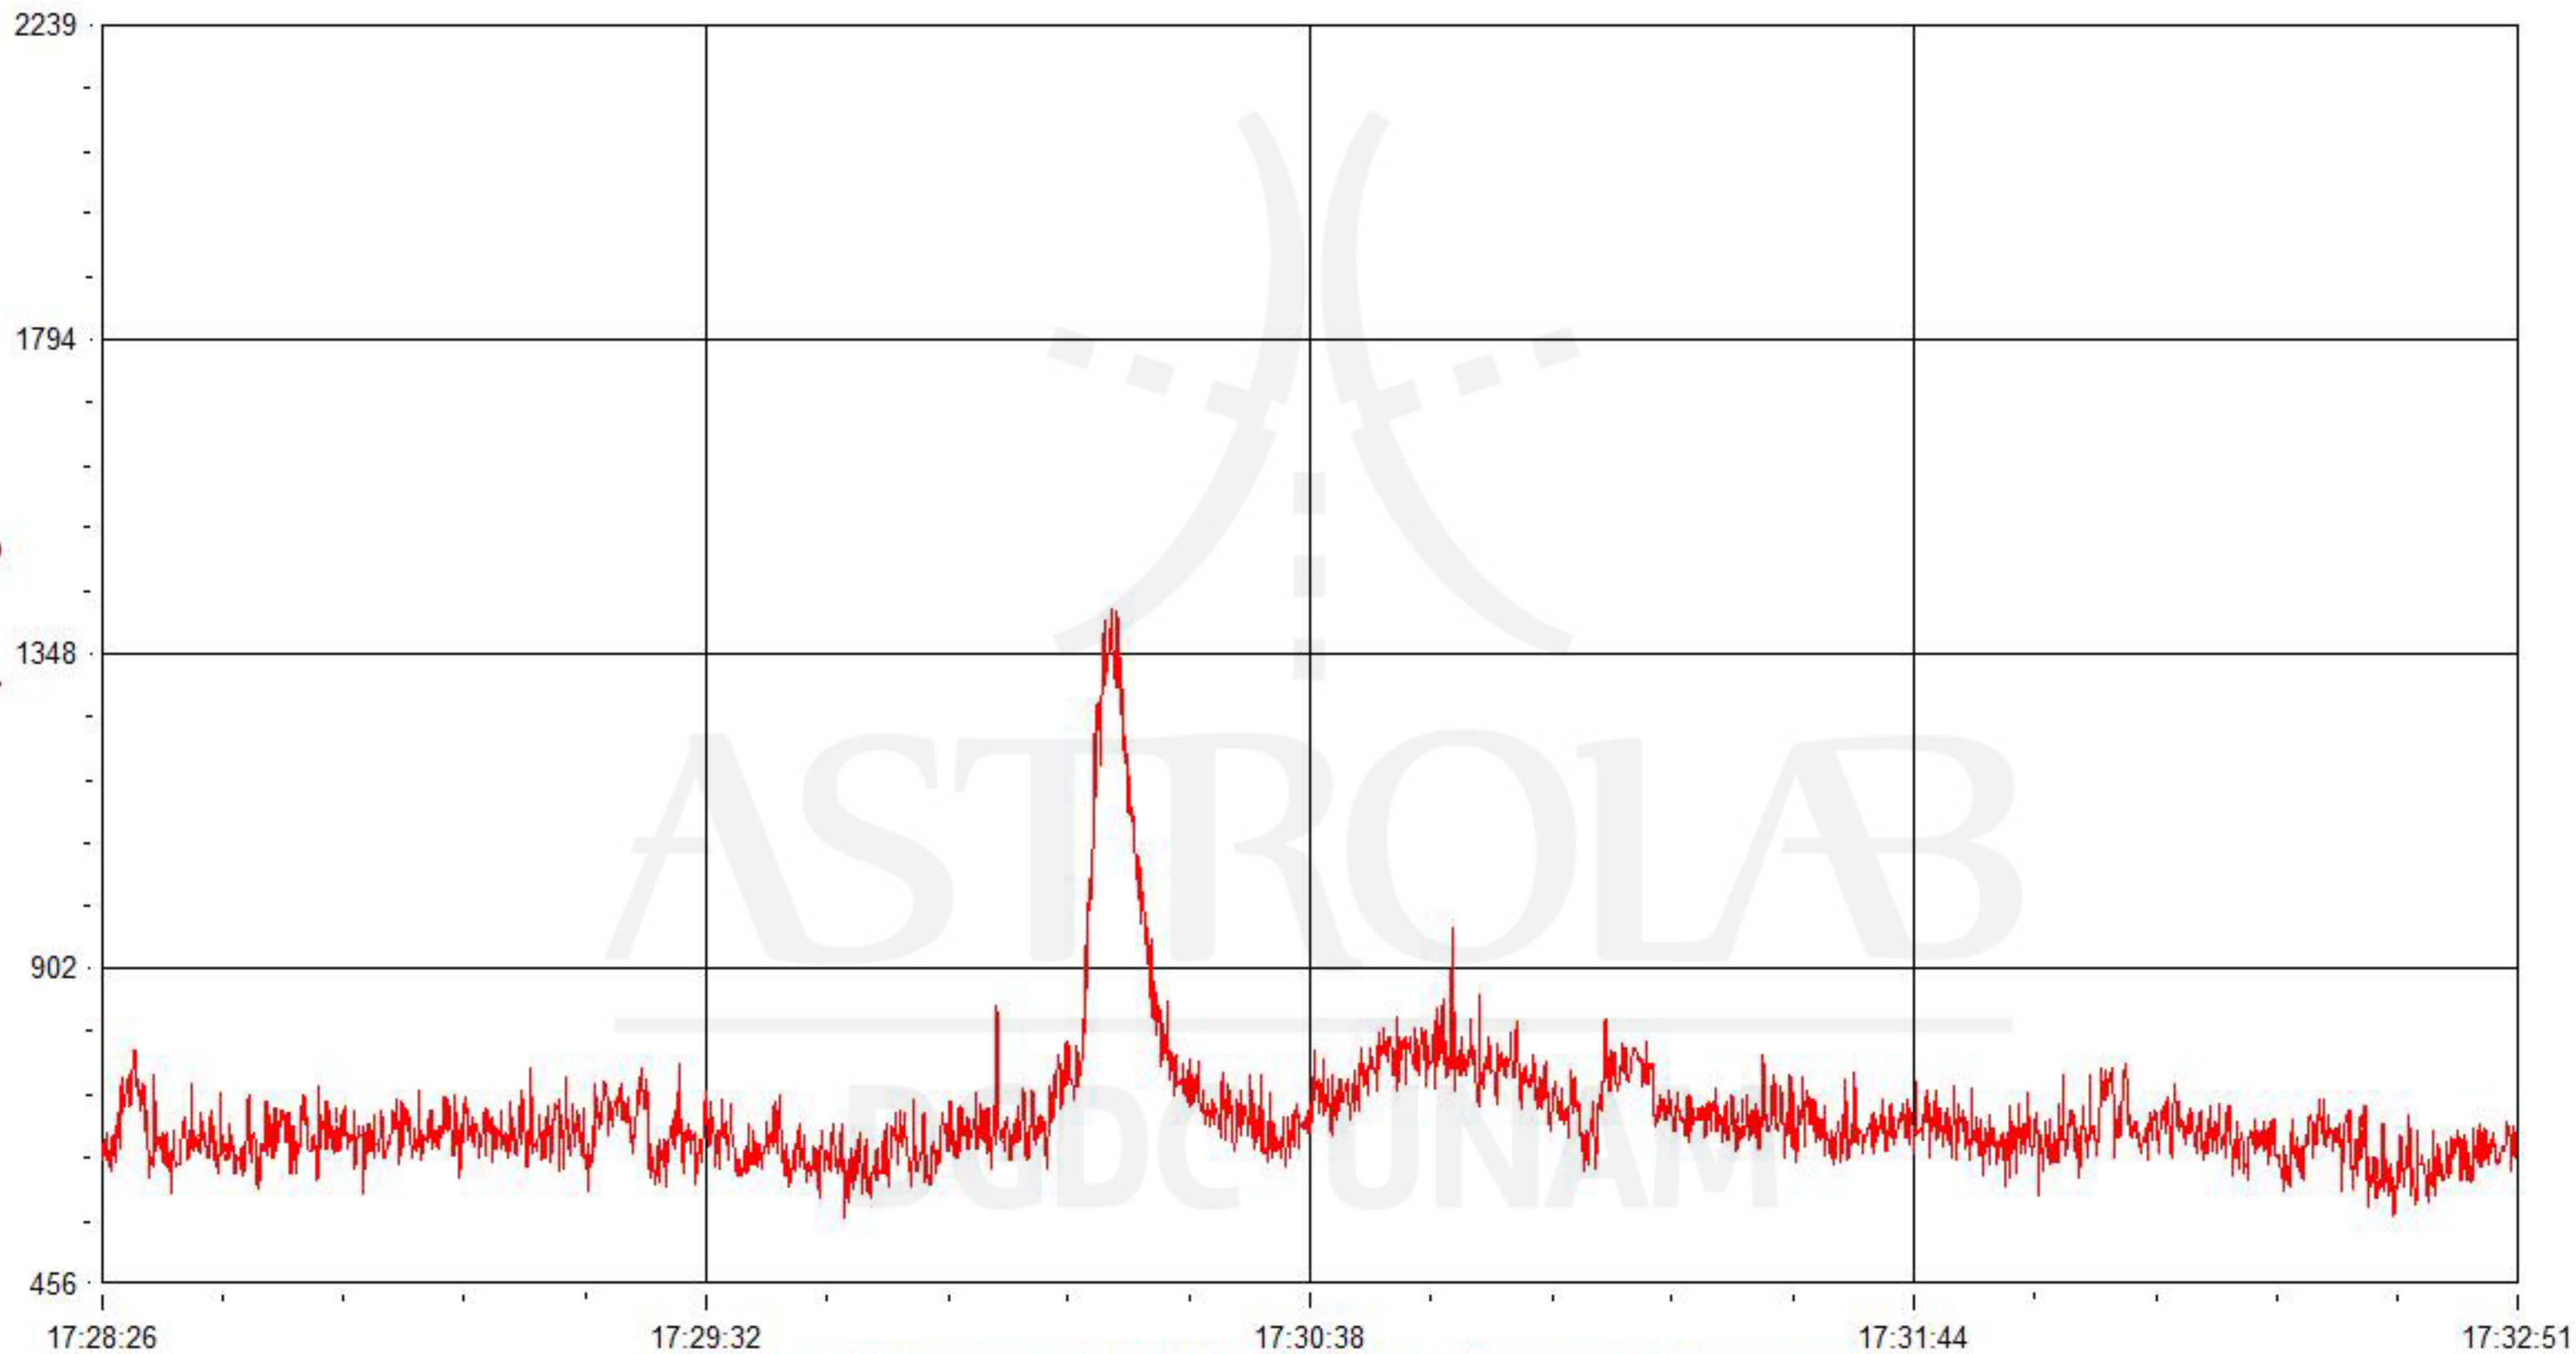

Antenna Temp. Deg. K x 1000

Radiotelescopio Astrolab (Tiempo Universal )