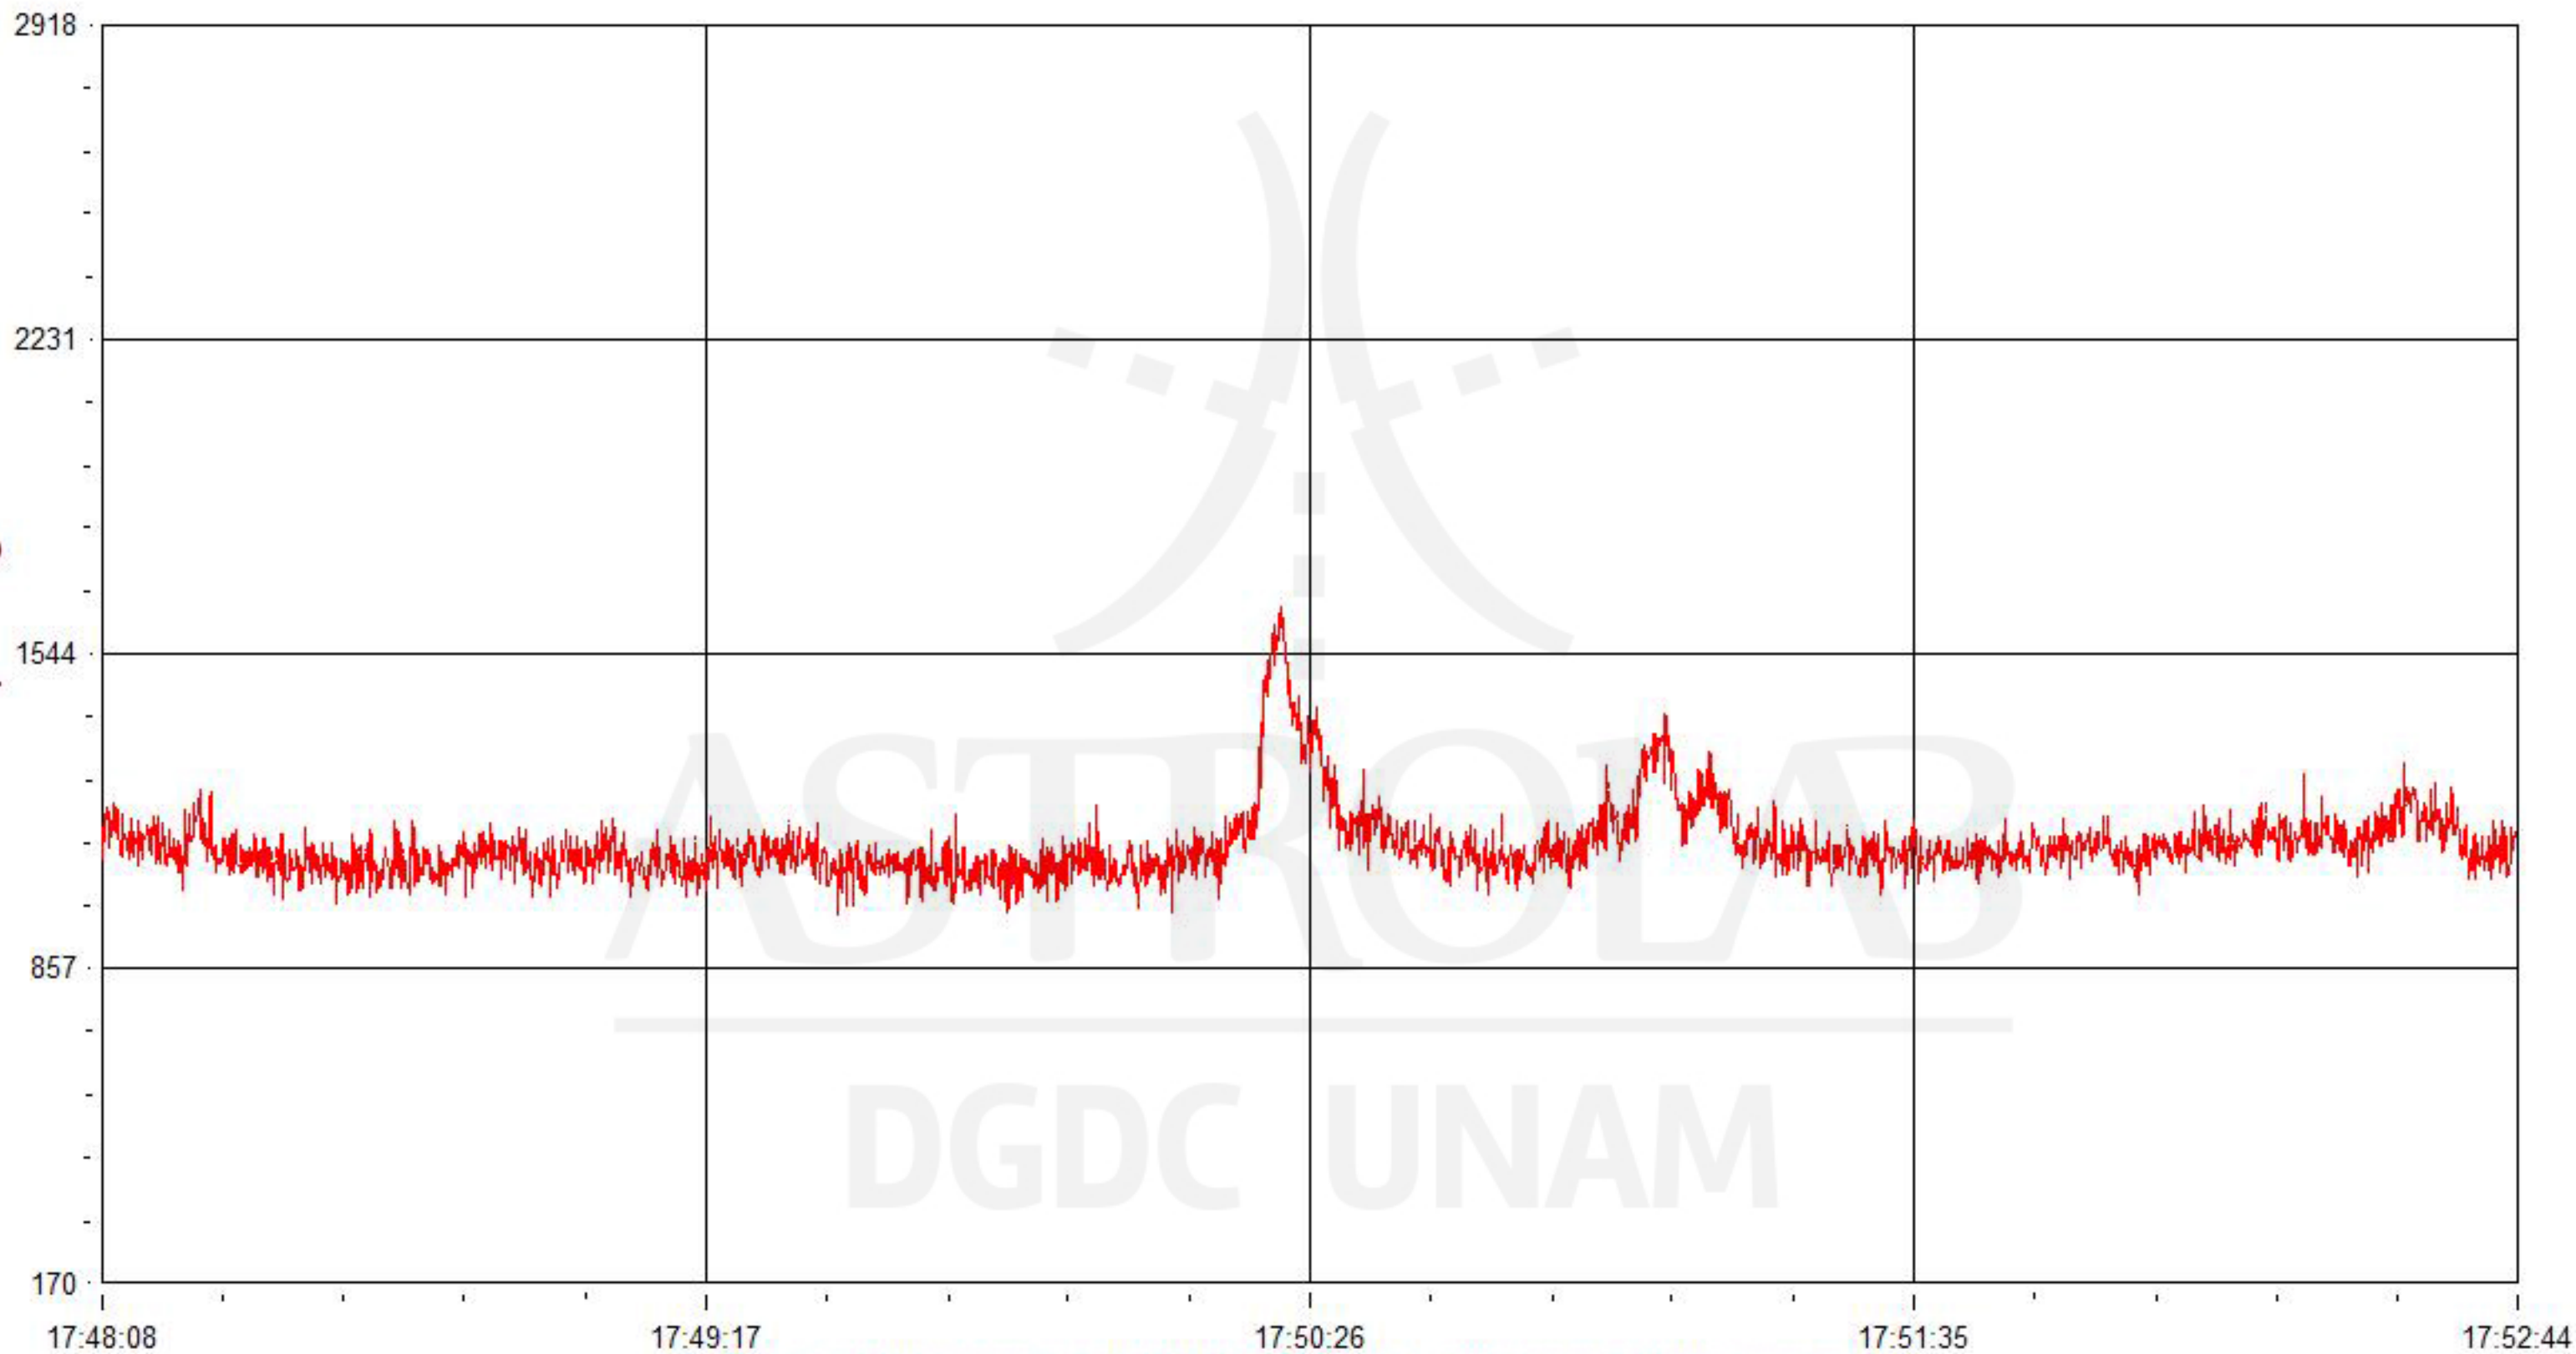

Antenna Temp. Deg. K x 1000

Radiotelescopio Astrolab (Tiempo Universal )