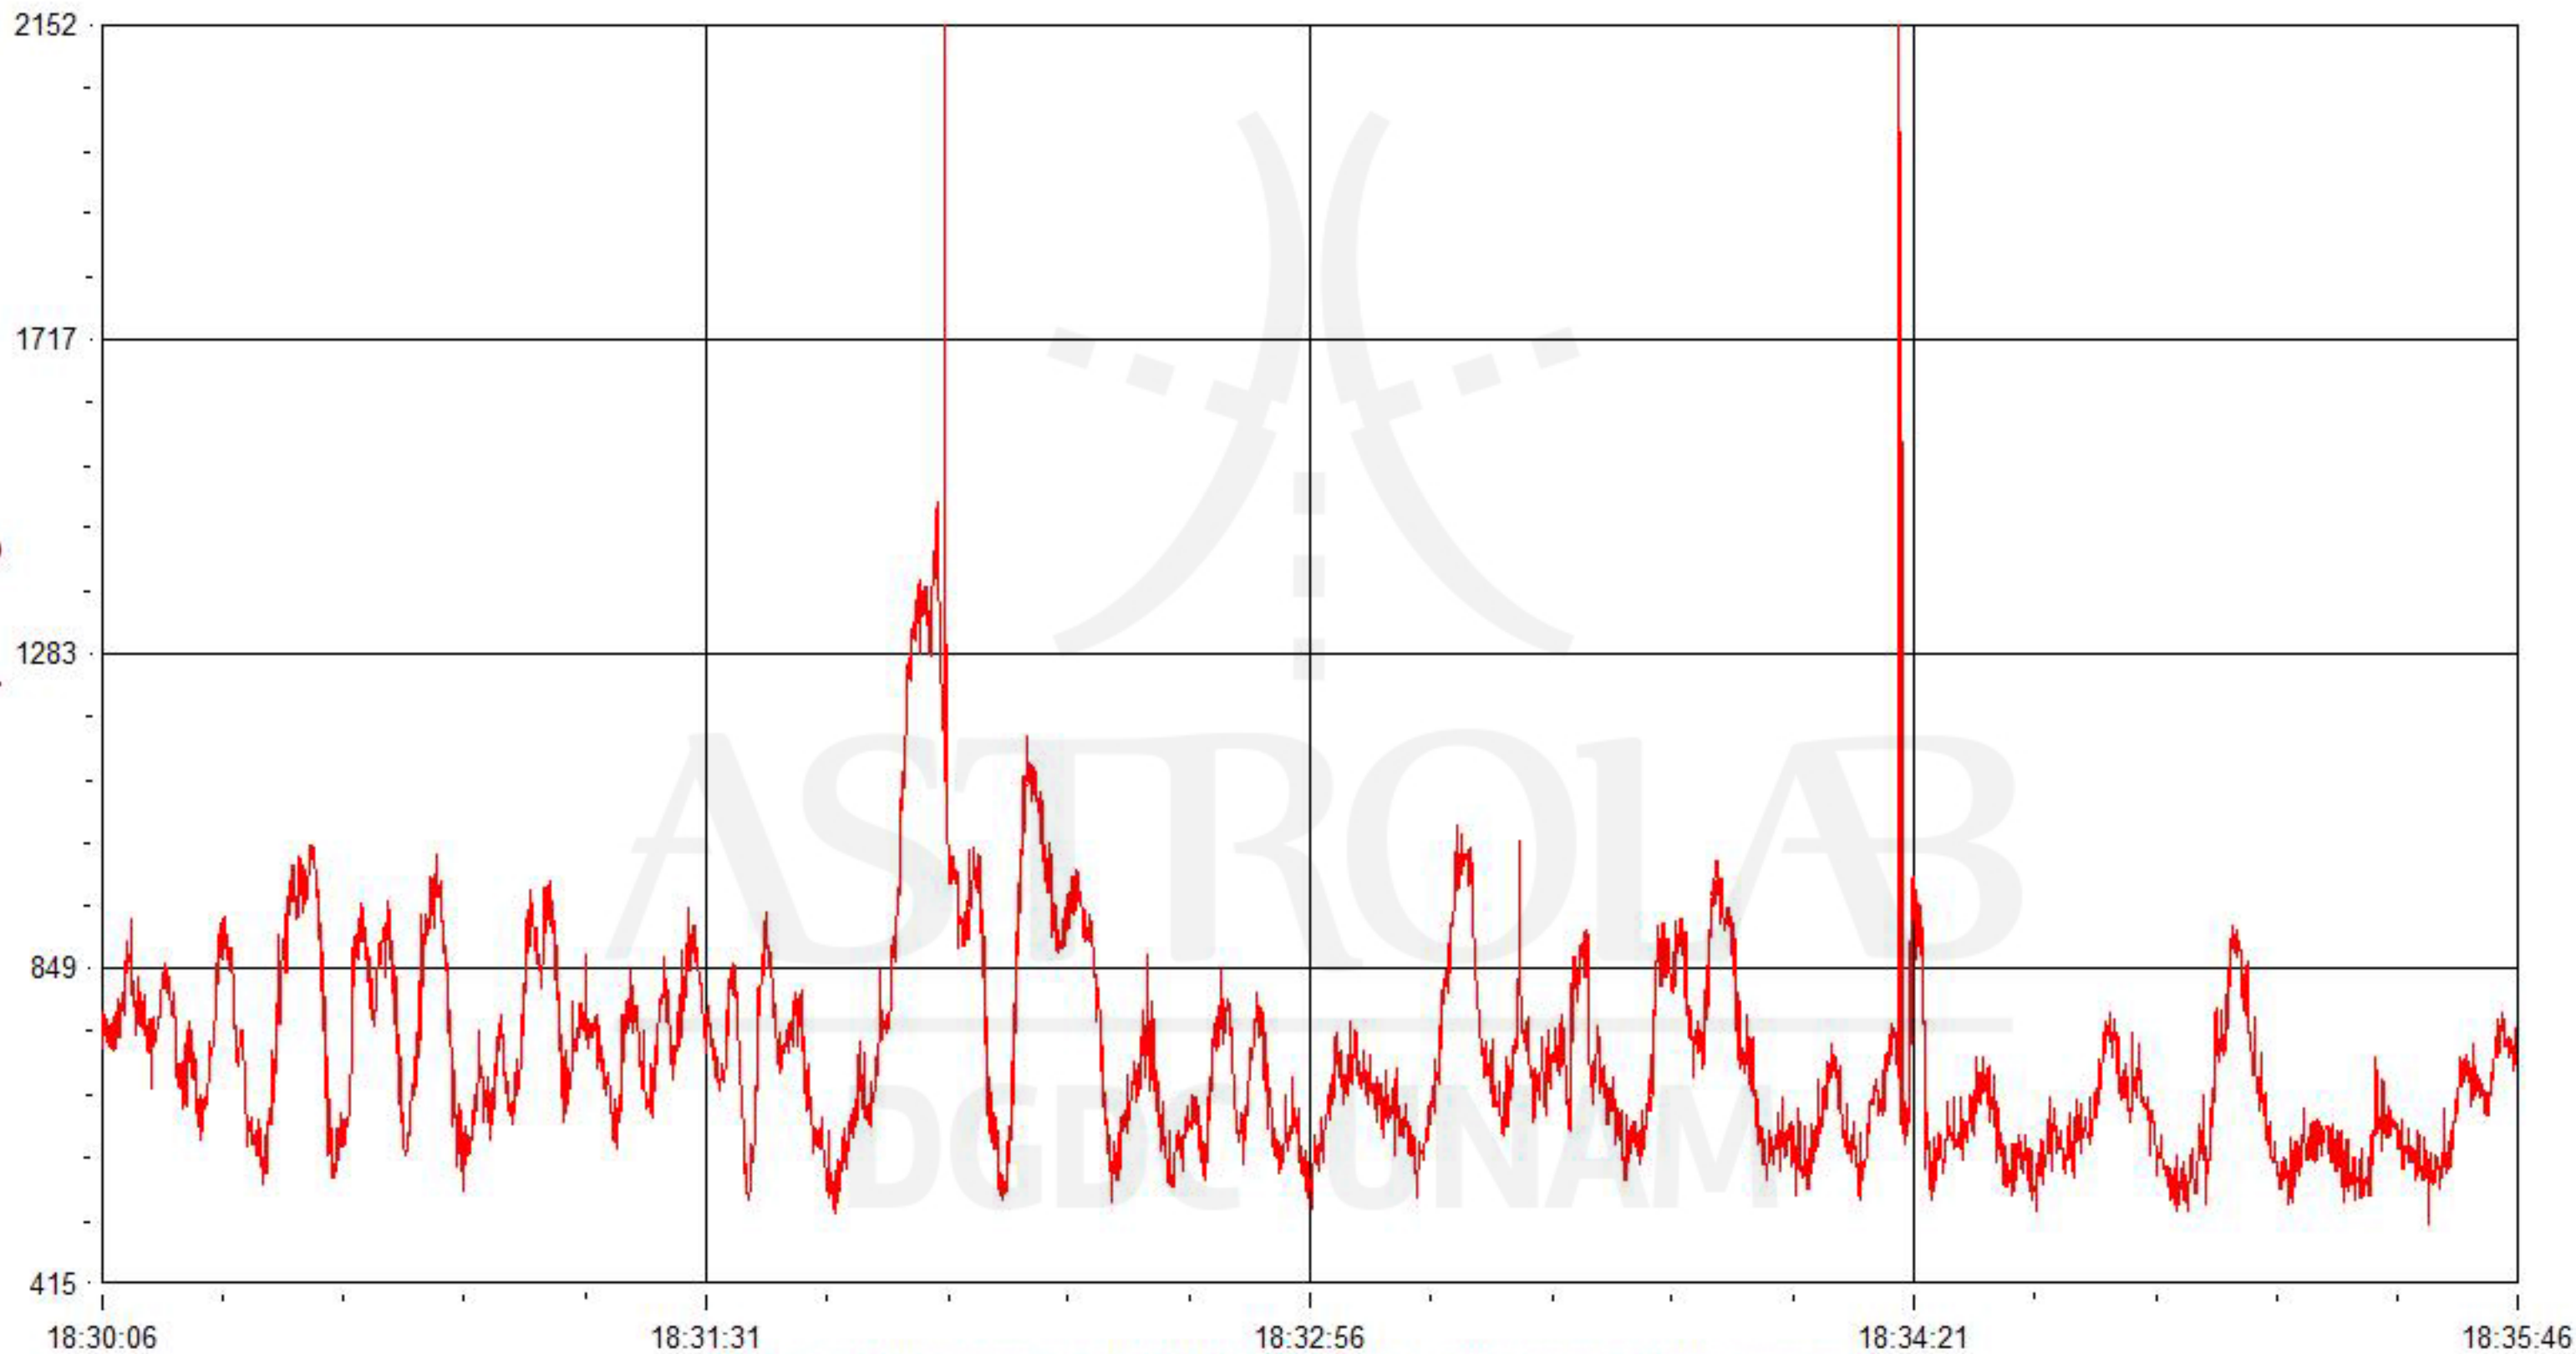

Antenna Temp. Deg. K x 1000

Radiotelescopio Astrolab (Tiempo Universal )