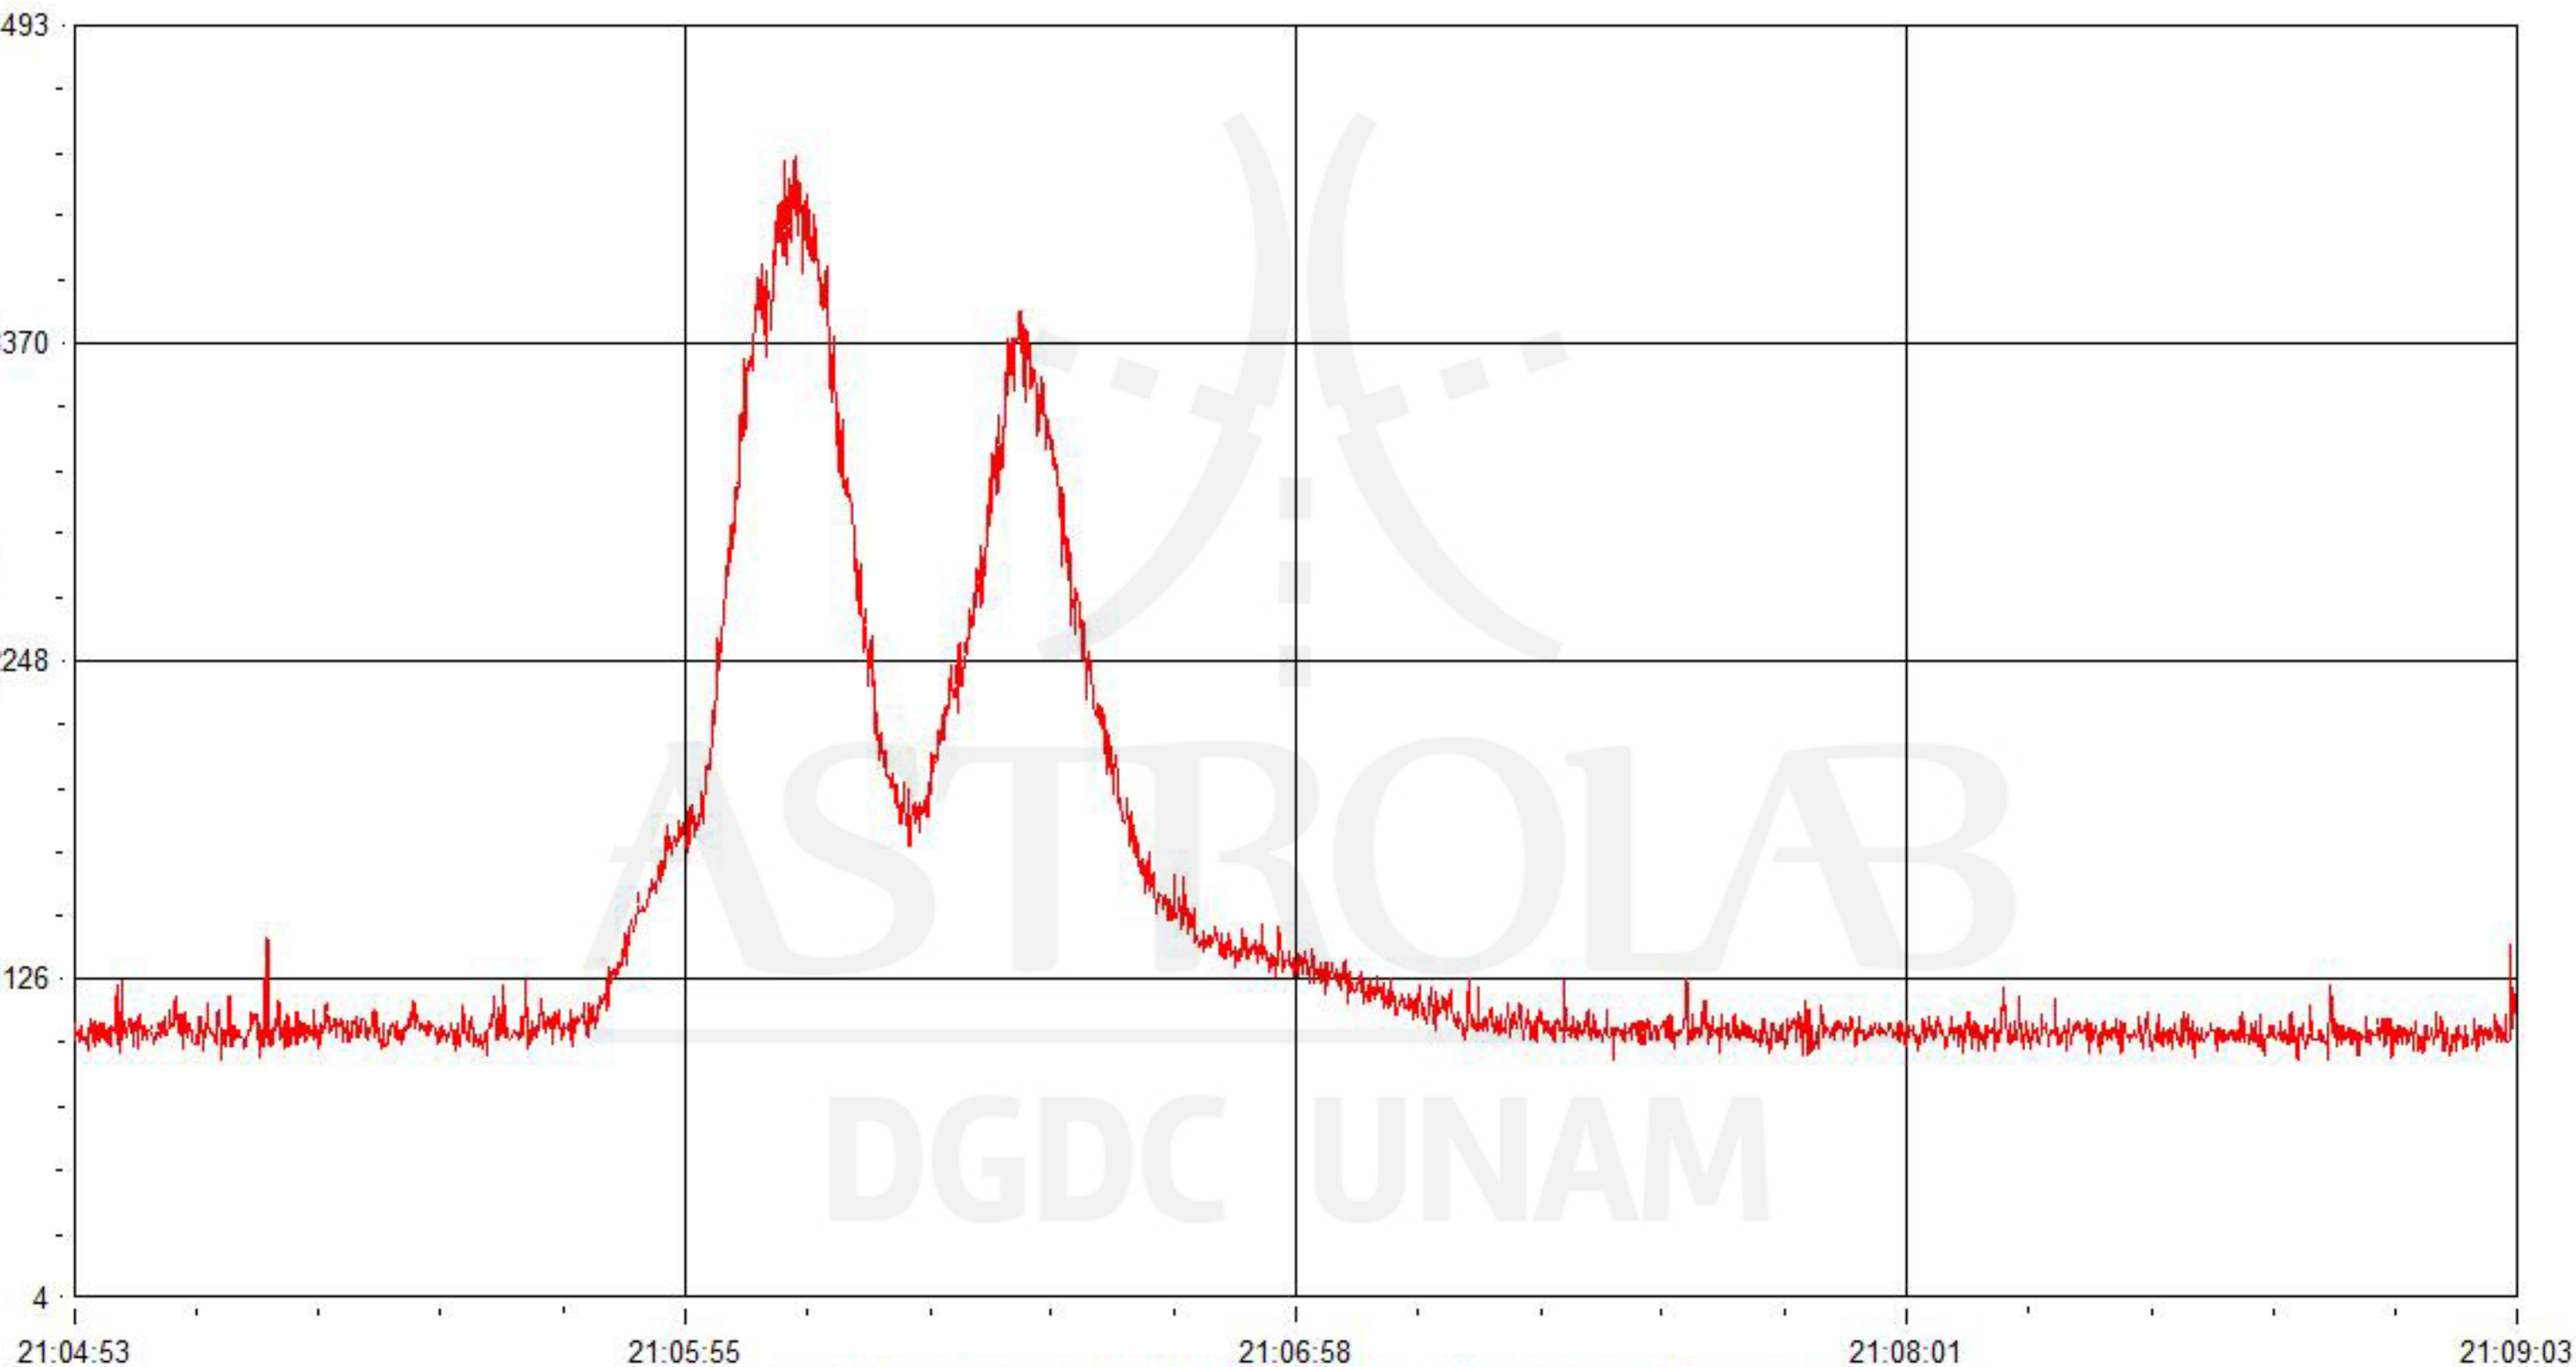

Antenna Temp. Deg. K x 1000

Radiotelescopio Astrolab (Tiempo Universal )