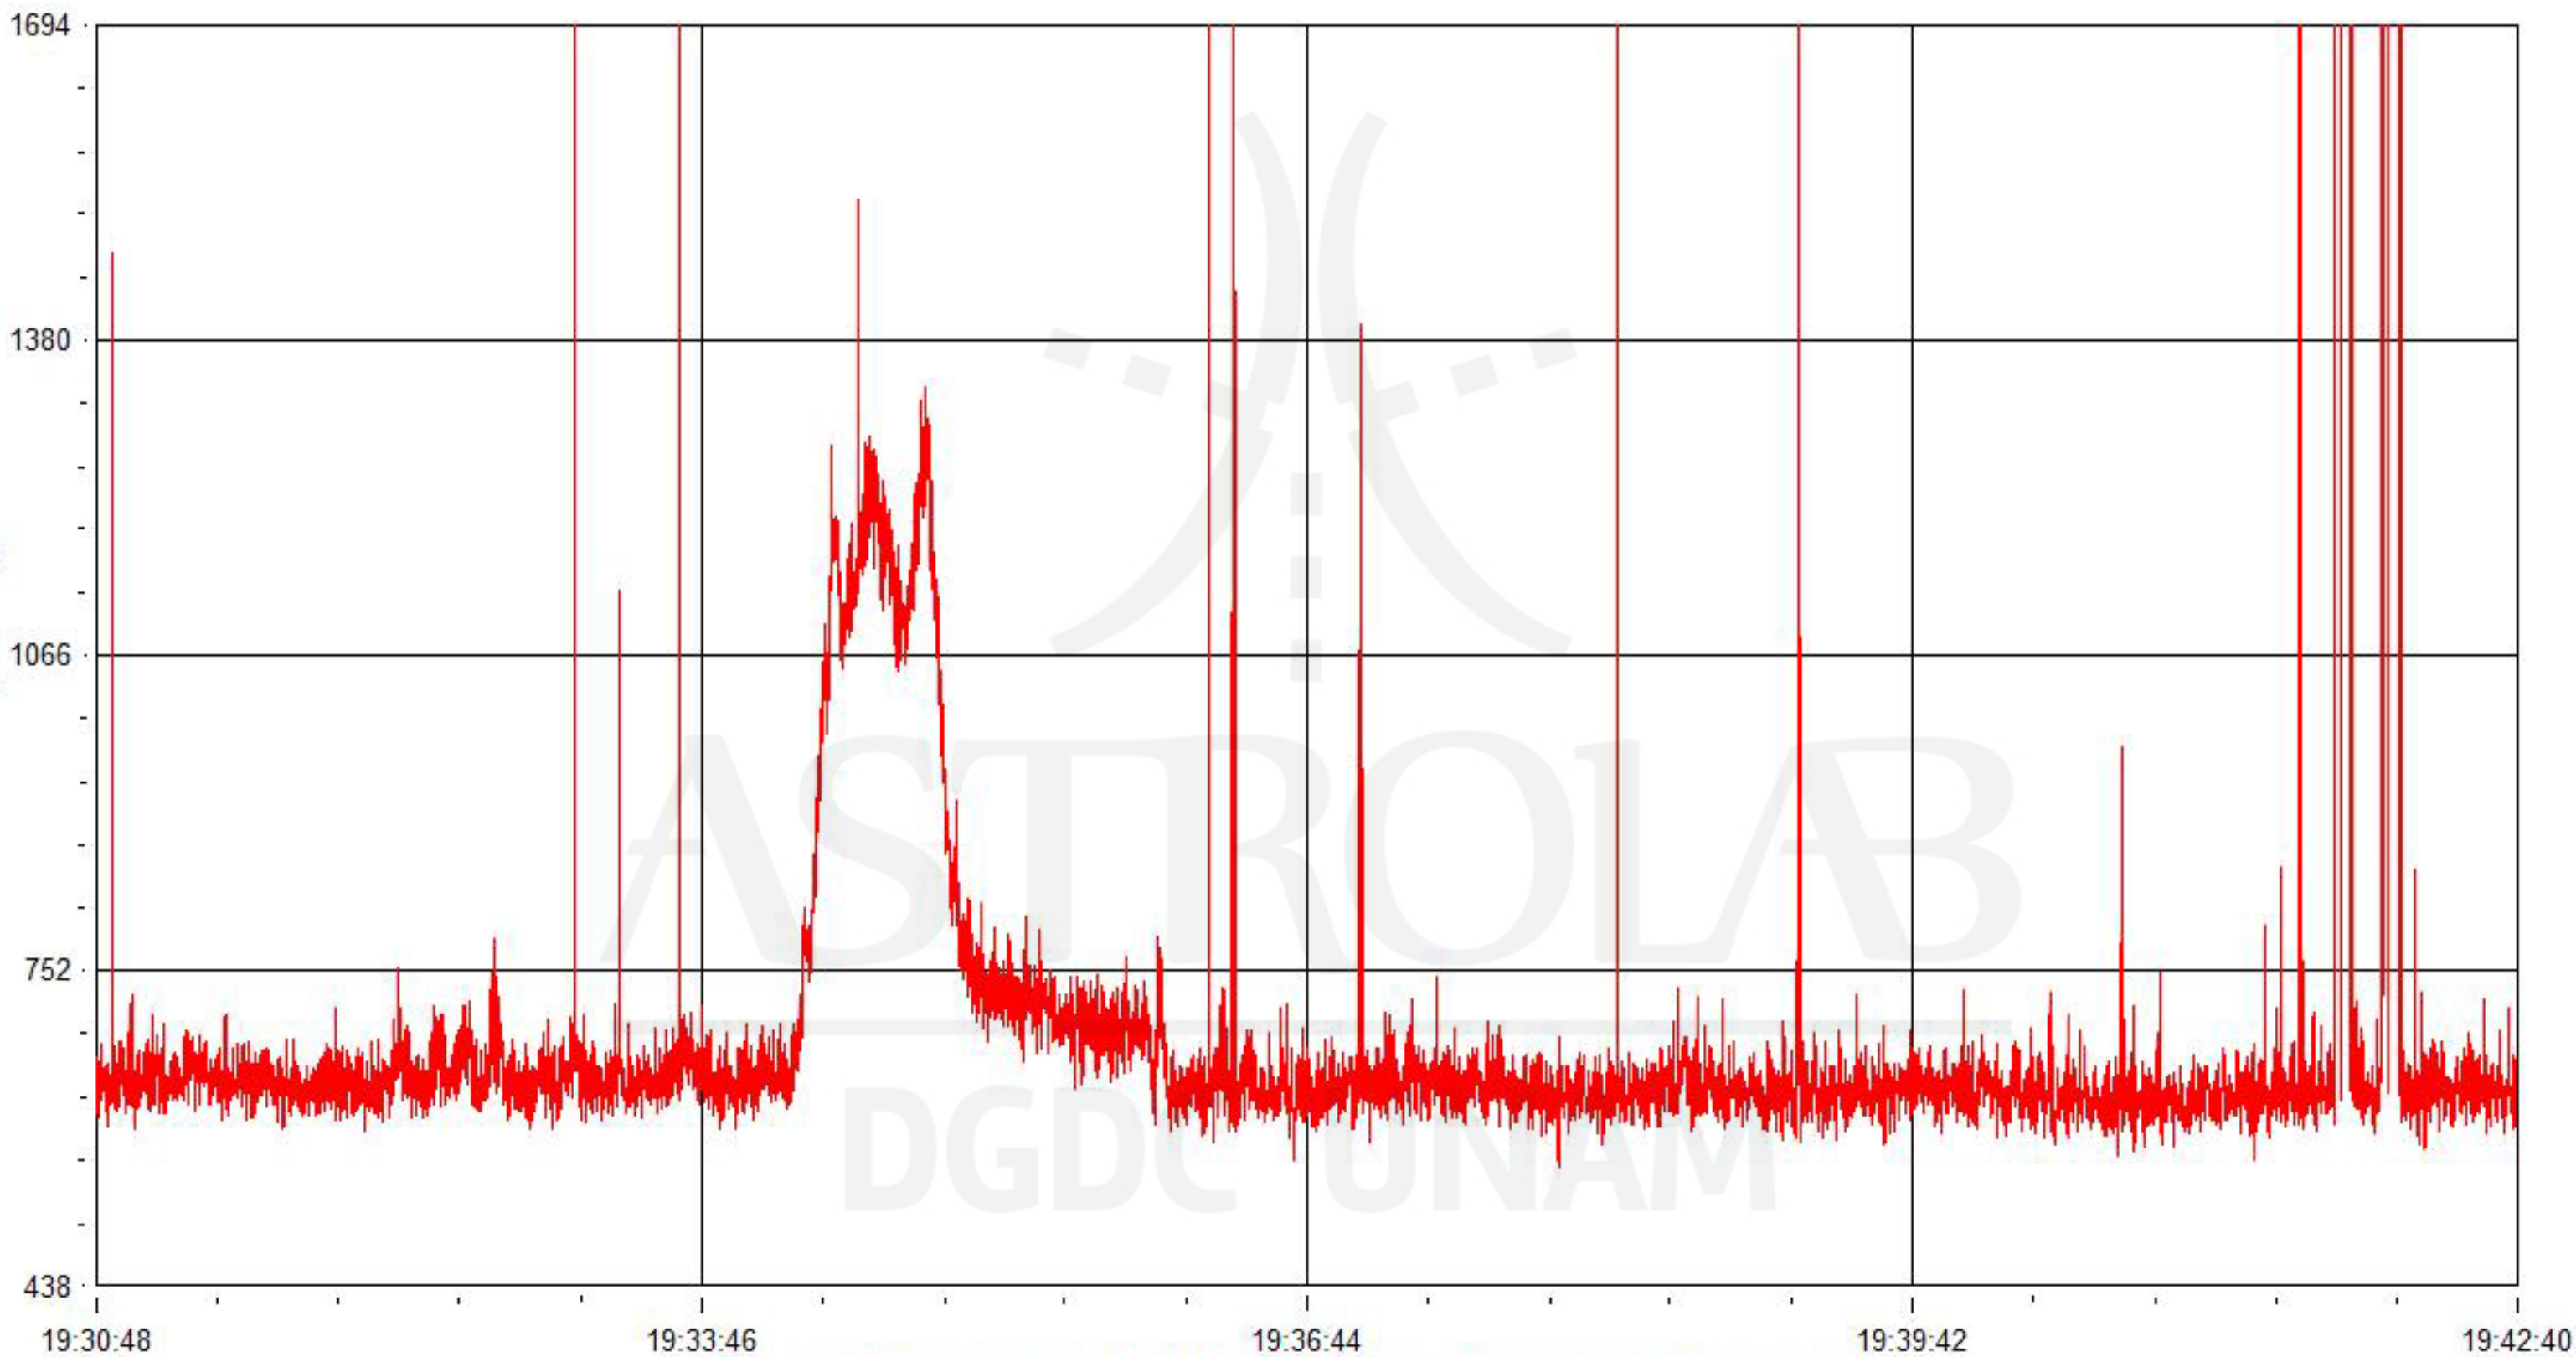

Antenna Temp. Deg. K x 1000

Radiotelescopio Astrolab (Tiempo Universal )