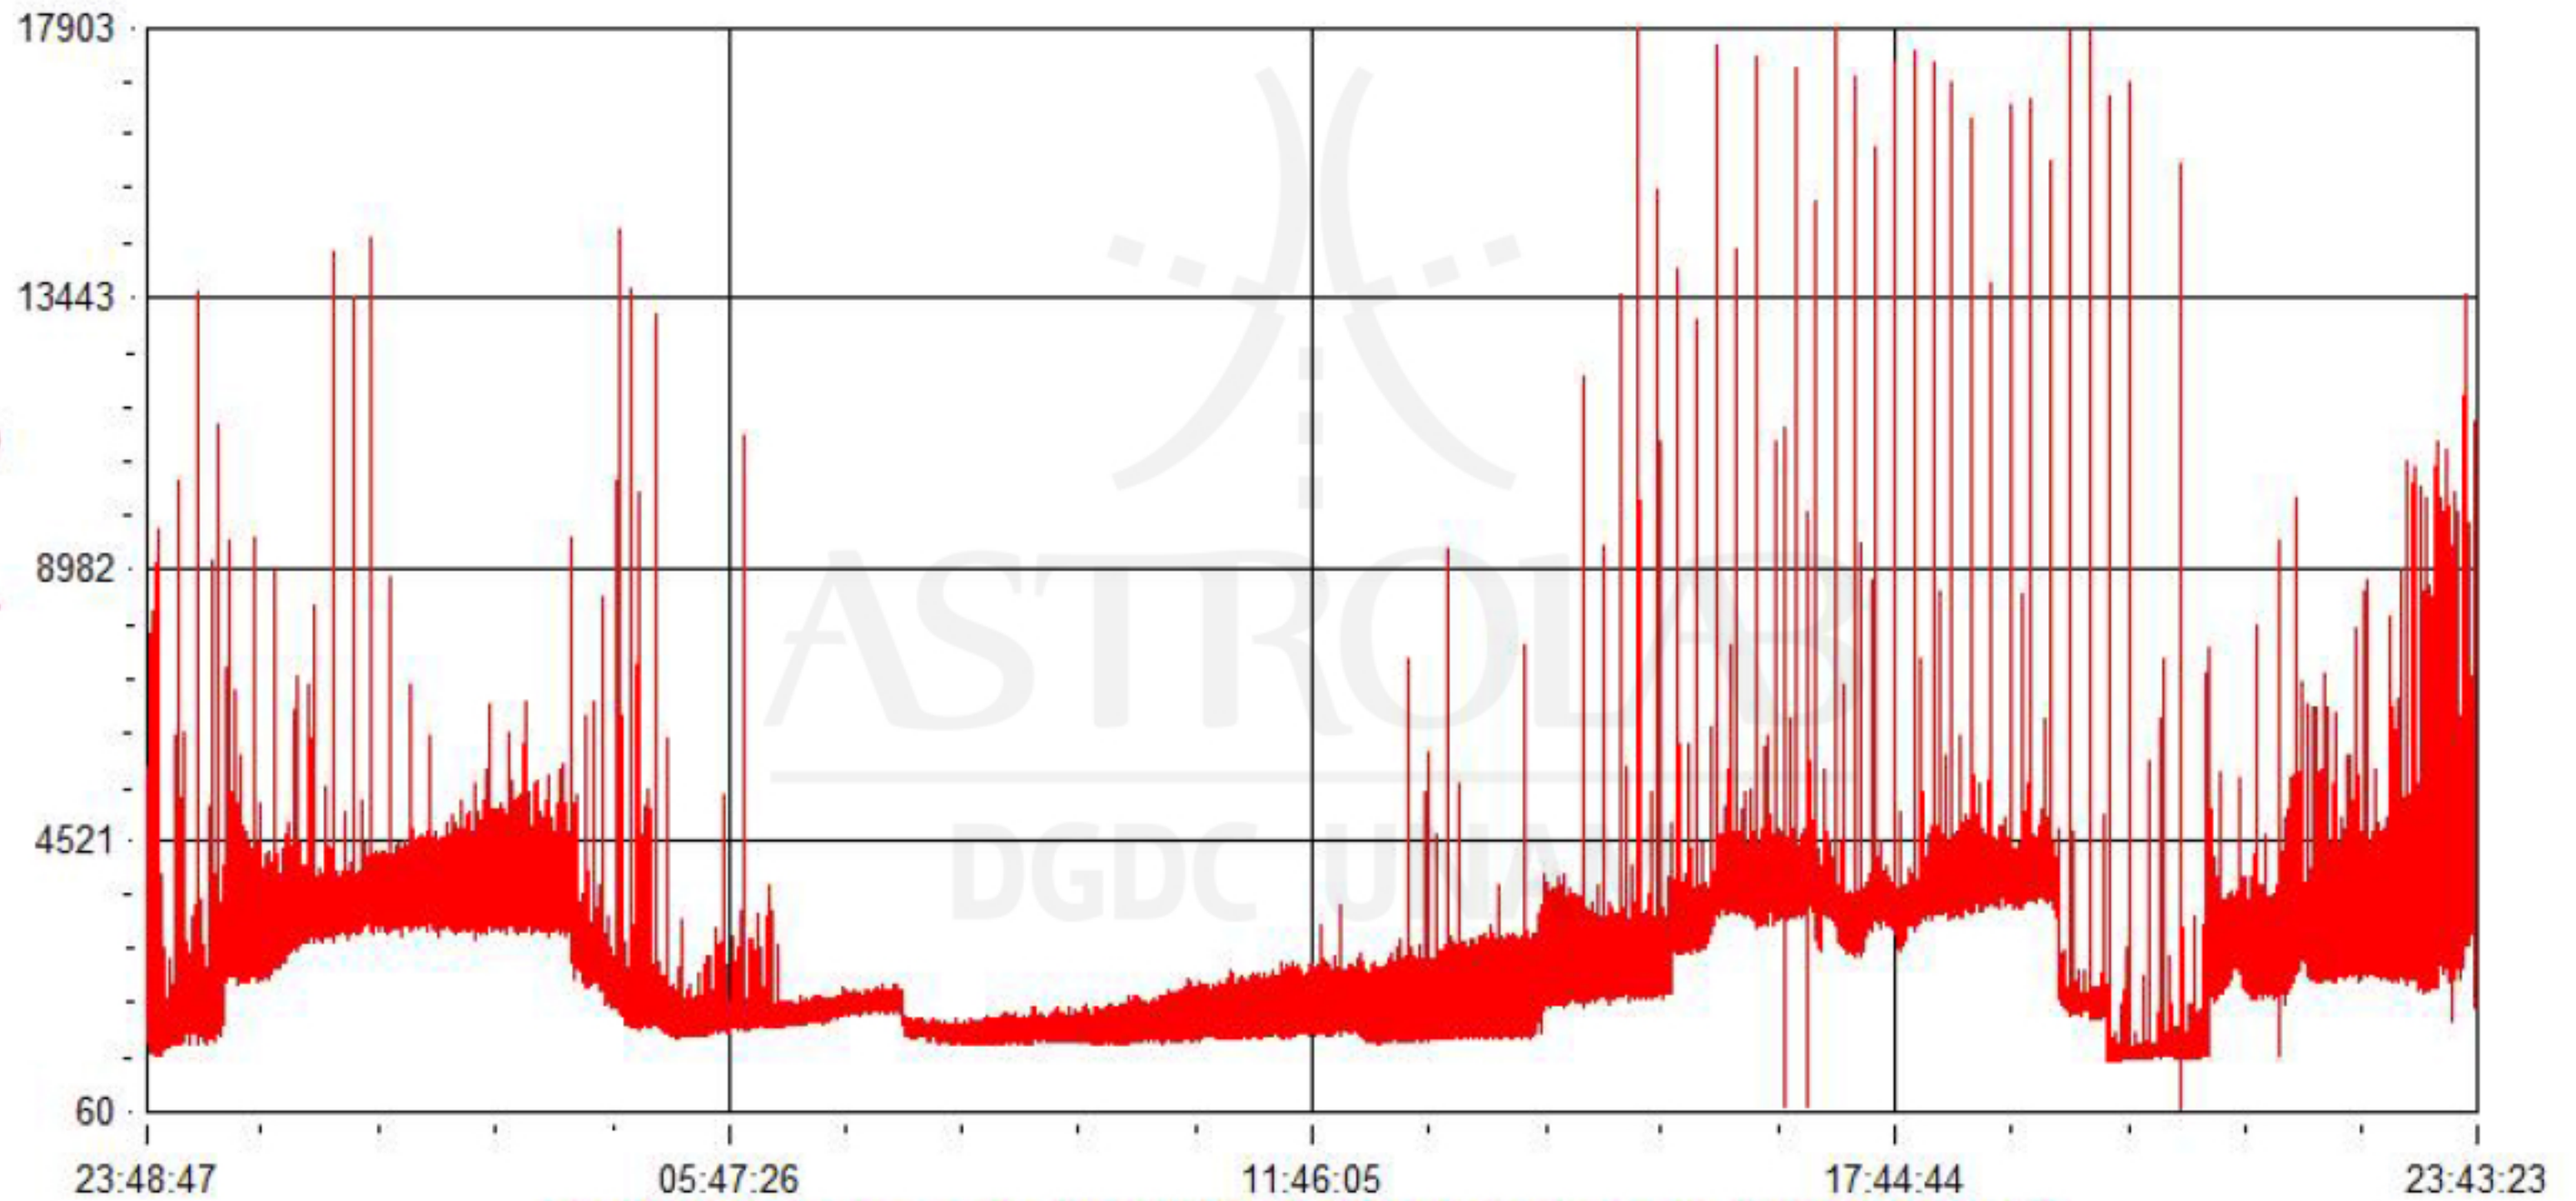

Antenna Temp. Deg. K x 1000

Radiotelescopio Astrolab (Tiempo Universal )