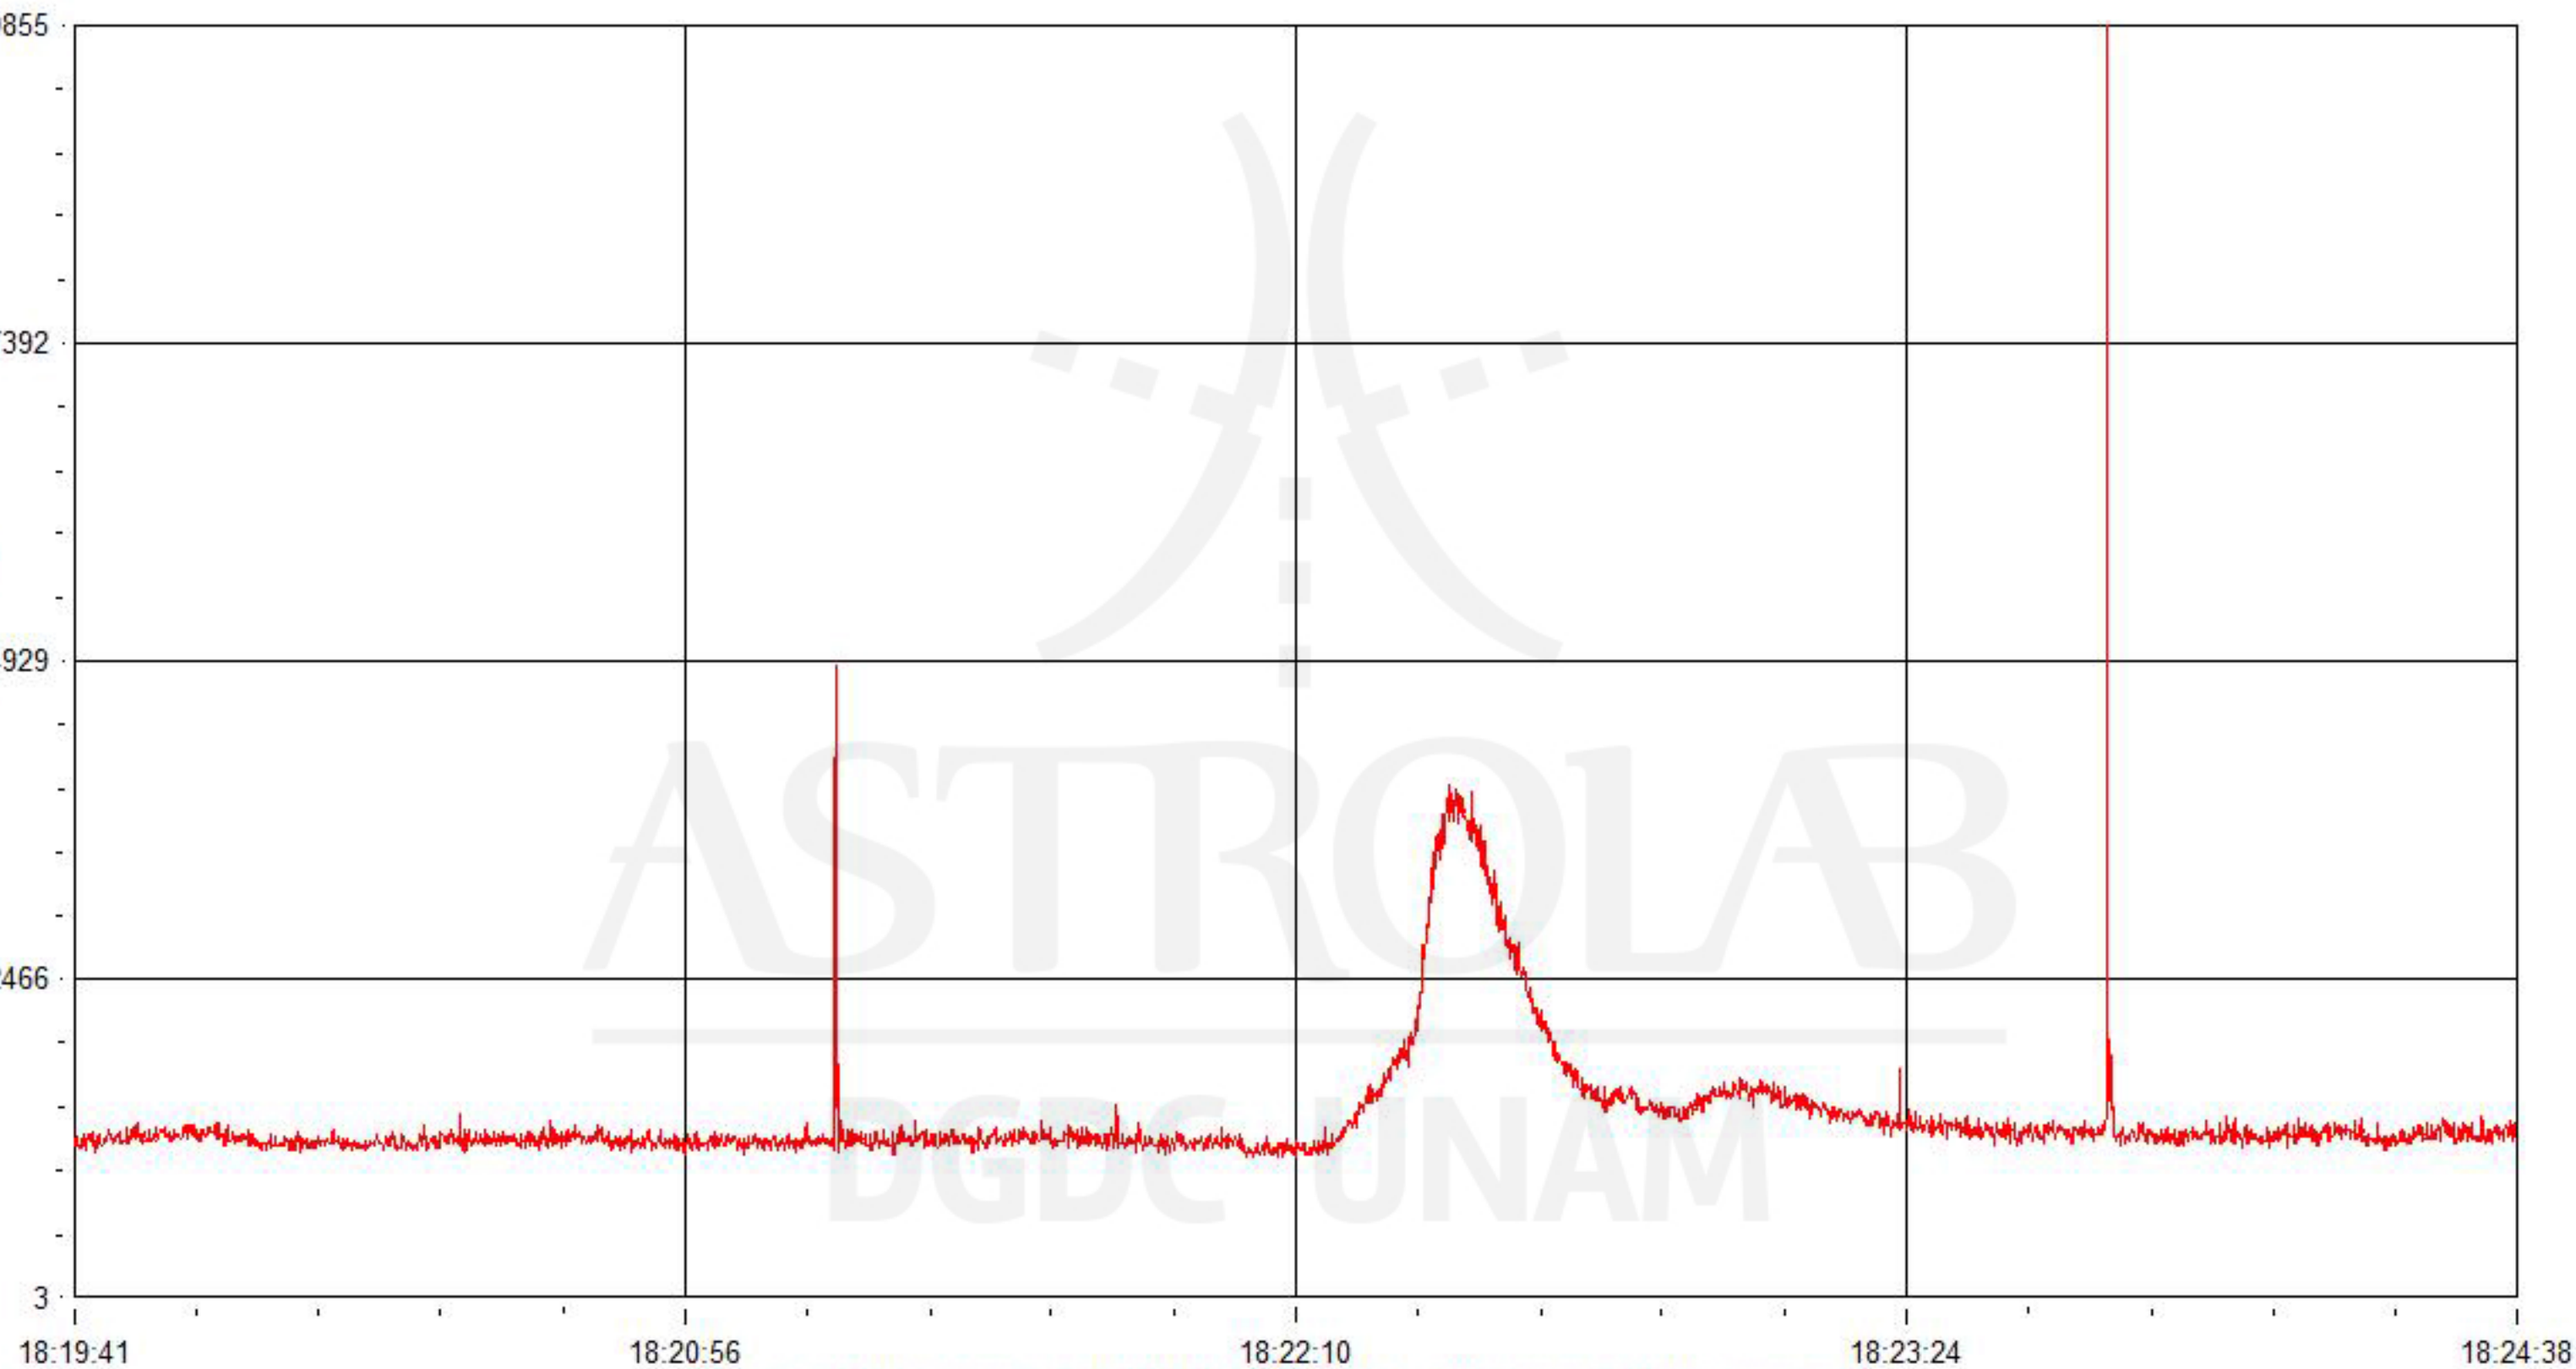

Antenna Temp. Deg. K x 1000

Radiotelescopio Astrolab (Tiempo Universal )